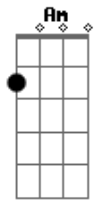

Sara Lizz - Navalha

tom:

Intro: Am E7 Am E7
Am E7 Am E7

Am Dm7 G Am
Foi de brincadeira que você me colocou para girar
Am Dm7 G Am
Quase que eu caio na cilada feito tonta
Am Dm7 G Am
Quando eu te vejo, chega a perna fica bamba
Am Dm7 G Am
Mas se eu distraio, você nem mesmo nota

F Fm
Faz confundir o meu querer
C Bb F
O que tu quer de mim?
F Fm
Não brinque assim, que o seu desdém
Am Dm7 G Am
Corta feito navalha, a carne sangra
Am Dm7 G Am
Caio como armadilha na sua manha
Am Dm7 G Am
Arde feito fonalha e irradia
Am Dm7 G Am
Caio na sua manha como armadilha

Acordes

© ukulele-chords.com