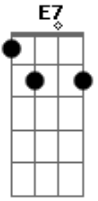

© ukulele-chords.com