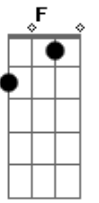

© ukulele-chords.com