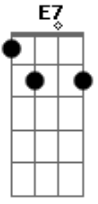

© ukulele-chords.com