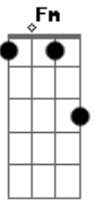

© ukulele-chords.com