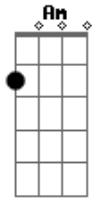

Sara Lizz - Navalha

tom:

Intro: Am E7 Am E7
Am E7 Am E7

Am Dm7 G Am
Foi de brincadeira que você me colocou para girar
Am Dm7 G Am
Quase que eu caio na cilada feito tonta
Am Dm7 G Am
Quando eu te vejo, chega a perna fica bamba
Am Dm7 G Am
Mas se eu distraio, você nem mesmo nota

F Fm
Faz confundir o meu querer
C Bb F
O que tu quer de mim?
F Fm
Não brinque assim, que o seu desdém
Am Dm7 G Am
Corta feito navalha, a carne sangra
Am Dm7 G Am
Caio como armadilha na sua manha
Am Dm7 G Am
Arde feito fonalha e irradia
Am Dm7 G Am
Caio na sua manha como armadilha

Acordes

© ukulele-chords.com