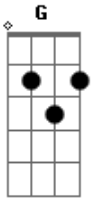

© ukulele-chords.com