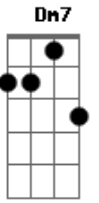

© ukulele-chords.com