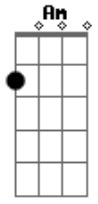

Sara Lizz - Navalha

tom:

Intro: Am E7 Am E7
Am E7 Am E7

Am Dm7 G Am
Foi de brincadeira que você me colocou para girar
Am Dm7 G Am
Quase que eu caio na cilada feito tonta
Am Dm7 G Am
Quando eu te vejo, chega a perna fica bamba
Am Dm7 G Am
Mas se eu distraio, você nem mesmo nota

F Fm
Faz confundir o meu querer
C Bb F
O que tu quer de mim?
F Fm
Não brinque assim, que o seu desdém
Am Dm7 G Am
Corta feito navalha, a carne sangra
Am Dm7 G Am
Caio como armadilha na sua manha
Am Dm7 G Am
Arde feito fonalha e irradia
Am Dm7 G Am
Caio na sua manha como armadilha

Acordes

© ukulele-chords.com