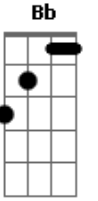

© ukulele-chords.com