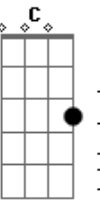

© ukulele-chords.com