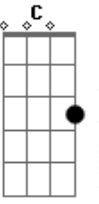

© ukulele-chords.com