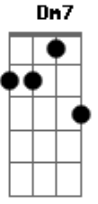

© ukulele-chords.com