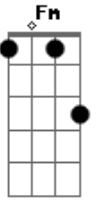

© ukulele-chords.com