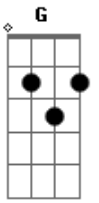

© ukulele-chords.com