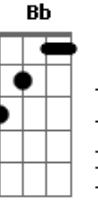

© ukulele-chords.com