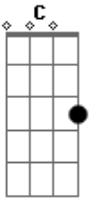

© ukulele-chords.com