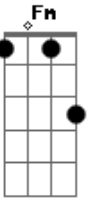

© ukulele-chords.com