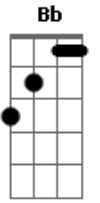

© ukulele-chords.com