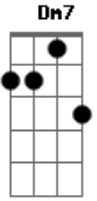

© ukulele-chords.com