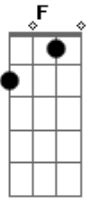

© ukulele-chords.com