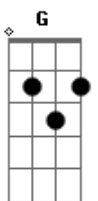

© ukulele-chords.com