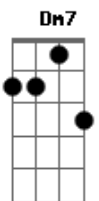

Sara Lizz - Arremedo

tom:

Intro: Am Am

Am F
 Não tem selo, tem conserto
 Dm7
 Não tem arremedo
 G Am
 Que possa juntar os pedaços que partiu
 F
 Não tem volta, não tem medo
 Dm7 G Am
 Que faça voltar àquilo que sentiu

E Am Dm7 C
 Me feriu, mas também me fez mais forte

F G Am
 Sorte que você partiu

F G Am
 Sorte que você partiu

F G
 Sorte que você

[Final] Am F Dm7 G
 Am F Dm7 G Am

Acordes

© ukulele-chords.com

© ukulele-chords.com