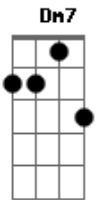

Sara Lizz - Arremedo

tom:

Intro: Am Am

Am F
Não tem selo, tem conserto

Dm7
Não tem arremedo

G Am
Que possa juntar os pedaços que partiu

F
Não tem volta, não tem medo

Dm7 G Am
Que faça voltar àquilo que sentiu

E Am Dm7 C
Me feriu, mas também me fez mais forte

F G Am
Sorte que você partiu

F G Am
Sorte que você partiu

F G
Sorte que você

[Final] Am F Dm7 G
Am F Dm7 G Am

Acordes

© ukulele-chords.com

© ukulele-chords.com