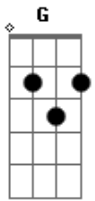

Sara Delfino - Olho Pra Você

Tom: A

m **Am**
Eu sei que não tem sido fácil
F
Eu sei que se sente angustiado

G
Pressionado, estás desesperado

Am
Pensa que não estou te vendo

F
Mas eu controlo até o vento

G
Filho estou aqui bem do teu lado

Am
Olho pra você

F
Olho pra você

C
Olho pra você

Estou contigo

Am

Cada risada que tens dado

Mas por dentro tens chorado

C
Eu estou vendo cada lágrima que tens

D
Derramado

Am
Esqueça agora a sua dor

F
E se liga só no amor que eu te dou

G
Que eu te dou

Am
Olho pra você

F
Olho pra você

C
Olho pra você

Estou contigo

(**Am F C G**)

Acordes

© ukulele-chords.com

© ukulele-chords.com

© ukulele-chords.com

© ukulele-chords.com

© ukulele-chords.com

© ukulele-chords.com