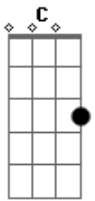

Sara Delfino - Olho Pra Você

Tom: A

m **Am**
Eu sei que não tem sido fácil
F
Eu sei que se sente angustiado

G
Pressionado, estás desesperado

Am
Pensa que não estou te vendo

F
Mas eu controlo até o vento

G
Filho estou aqui bem do teu lado

D
Derramado

Am
Esqueça agora a sua dor

F
E se liga só no amor que eu te dou

G
Que eu te dou

Am
Olho pra você

F
Olho pra você

C
Olho pra você

Estou contigo

(**Am F C G**)

Acordes

© ukulele-chords.com

© ukulele-chords.com

© ukulele-chords.com

© ukulele-chords.com

© ukulele-chords.com

© ukulele-chords.com