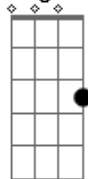

© ukulele-chords.com

C