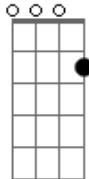

Sanza - Origami

Tom: C

[Primeira Parte]

C7M Am7
Lembro como se fosse ontem
Em G
Do potinho onde eu prometia te guardar
C7M Am7
E ainda guardo um pedaço
Em G
Do pano do teu laço que me fazia bem

[Ponte]

C7M
Agora tira o meu moletom
Am7 Em7 G
Que já serviu demais pra esconder quem você era

[Refrão]

C7M Am7 Em
E então pausa esse teu avião de papel
G

Que em um minuto eu posso rasgar

C7M
Vou afundar o teu barco de papel
Am7 Em G
Onde ninguém nunca vai encontrar

[Segunda Parte]

C7M
Só quero que pouse lá atrás
Am7
Pra enxergar o que a gente era
Em G
Ou pra enxergar o que a gente ainda pode ser

[Refrão]

C7M Am7 Em
Então joga esse teu avião de papel
G
Que em um minuto eu vou desdobrar
C7M
Vou esconder o teu tesouro que é só papel
Am7 Em G
Onde nenhum pirata vai desenterrar

Acordes

C7M