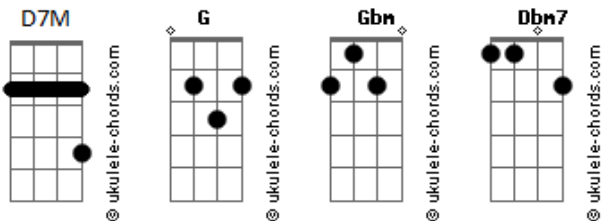

# Sanza - Mensagem

tom:

G

Gbm

E se amanhã eu não chegar  
**D7M**  
 Eu deixei mensagem pra você  
**Dbm7**  
 Falando q#ue eu vou voltar  
**Gbm**  
 Só não sei quando vai ser  
**D7M**  
 (Ouou)

**Dbm7**  
 Só não sei quando vai ser  
**Gbm**  
 (Ouwtan)

**Gbm**  
 E se amanhã eu não chegar  
**D7M**  
 Eu deixei mensagem pra você  
**Dbm7**  
 Falando que eu vou voltar  
**Gbm**  
 Só não sei quando vai ser  
**D7M**  
 (Ouou)

**Dbm7**  
 Só não sei quando vai ser  
**Gbm**  
 (Ouwtan)

## Acordes

Eu tô com saudade de te ver com raiva

Mesmo que eu não tenha feito nada  
**Dbm7**  
 Eu te amo assim  
**Gbm**  
 Mas não dá, não dá pra ficar com você  
**D7M**  
 Sem sentir o mesmo que eu sinto  
**Dbm7**  
 Vai me atingir  
**Gbm**  
 E eu não quero mais sentir  
**D7M**  
 Tudo que cê tem feito