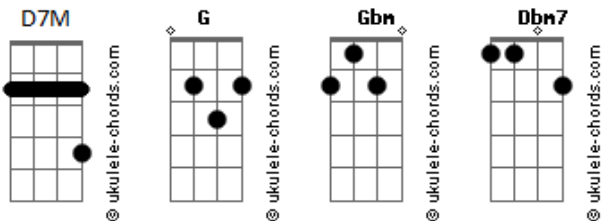

Sanza - Mensagem

tom:

G

Gbm

E se amanhã eu não chegar
D7M
 Eu deixei mensagem pra você
Dbm7
 Falando q#ue eu vou voltar
Gbm
 Só não sei quando vai ser
D7M
 (Ouou)

Dbm7
 Só não sei quando vai ser
Gbm
 (Ouwtan)

Gbm
 E se amanhã eu não chegar
D7M
 Eu deixei mensagem pra você
Dbm7
 Falando que eu vou voltar
Gbm
 Só não sei quando vai ser
D7M
 (Ouou)

Dbm7
 Só não sei quando vai ser
Gbm
 (Ouwtan)

Gbm **D7M**
 Já faz tempo que a gente não briga mais
Dbm7
 Do mesmo jeito
Gbm **D7M**

Acordes

Eu tô com saudade de te ver com raiva

Mesmo que eu não tenha feito nada
Dbm7
 Eu te amo assim
Gbm
 Mas não dá, não dá pra ficar com você
D7M
 Sem sentir o mesmo que eu sinto
Dbm7
 Vai me atingir
Gbm
 E eu não quero mais sentir
D7M
 Tudo que cê tem feito

Gbm
 Não
 Não
 Não

D7M **Dbm7**
 Eu não quero mais

Gbm
 E se amanhã eu não chegar
D7M
 Eu deixei mensagem pra você
Dbm7
 Falando q#ue eu vou voltar
Gbm
 Só não sei quando vai ser
D7M
 (Ouou)

Dbm7
 Só não sei quando vai ser
Gbm
 (Ouwtan)