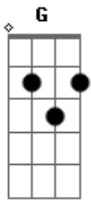

Sanza - Flow Kamaitachi

Tom: A

Intro: G D C D

E a gente discute
G D

Mas o que tá na mente nunca muda
C D

E não se ilude
C D

Achando que eu vou te deixar tão fácil assim
D G D C

Você é minha Jocelyn que eu ainda não entreguei as flores
G

E eu falei pro Kamai

D
Tô apaixonado demais

O que a gente faz?
C

Mas ele também tava na mesma
D G D C D

E essa mina é intensa
G D C

Já botou todas as fichas na mesa
D G D C D

E eu não tô sabendo lidar
G D C

D
Af, passo mal demais

Acordes

© ukulele-chords.com