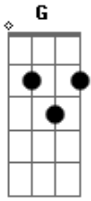

Sanza - Flow Kamaitachi

Tom: A

Intro: G D C D

E a gente discute ^{G D}

Mas o que tá na mente nunca muda ^{C D}

E não se ilude ^{C D}

Achando que eu vou te deixar tão fácil assim ^{D G D C}

Você é minha Jocelyn ^{D G D C} que eu ainda não entreguei as flores ^G

E eu falei pro Kamai

Tô apaixonado demais ^{D C}

O que a gente faz? ^C

Mas ele também tava na mesma ^{D G D C D}

E essa mina é intensa ^{G D C}

Já botou todas as fichas na mesa ^{D G D C D}

E eu não tô sabendo lidar ^{G D C}

Af, passo mal demais ^{D G D C D G}

Acordes

© ukulele-chords.com