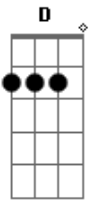

Sanza - Flow Kamaitachi

Tom: A

Intro: G D C D

E a gente discute
G D

Mas o que tá na mente nunca muda
C D

E não se ilude
C D

Achando que eu vou te deixar tão fácil assim
D G D C

Você é minha Jocelyn que eu ainda não entreguei as flores
G

E eu falei pro Kamai

D
Tô apaixonado demais

O que a gente faz?
C

Mas ele também tava na mesma
D G D C D

E essa mina é intensa
G D C

Já botou todas as fichas na mesa
D G D C D

E eu não tô sabendo lidar
G D C

D
Af, passo mal demais

Acordes

© ukulele-chords.com

© ukulele-chords.com

© ukulele-chords.com

© ukulele-chords.com