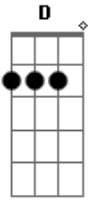

Sanza - Flow Kamaitachi

Tom: A

Intro: G D C D

E a gente discute ^{G D}

Mas o que tá na mente nunca muda ^{C D}

E não se ilude ^{C D}

Achando que eu vou te deixar tão fácil assim ^{D G D C}

Você é minha Jocelyn ^{D G D C} que eu ainda não entreguei as flores ^G

E eu falei pro Kamai

Tô apaixonado demais ^{D C}

O que a gente faz? ^C

Mas ele também tava na mesma ^{D G D C D}

E essa mina é intensa ^{G D C}

Já botou todas as fichas na mesa ^{D G D C D}

E eu não tô sabendo lidar ^{G D C}

Af, passo mal demais ^{D G D C D G}

Acordes

© ukulele-chords.com

© ukulele-chords.com

© ukulele-chords.com

© ukulele-chords.com