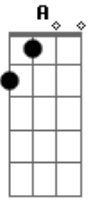

© ukulele-chords.com