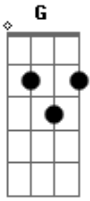

Sanza - Flow Kamaitachi

Tom: A

Intro: G D C D

E a gente discute
G D

Mas o que tá na mente nunca muda
C D

E não se ilude
C D
Achando que eu vou te deixar tão fácil assim
D G D C

Você é minha Jocelyn que eu ainda não entreguei as
flores
G

E eu falei pro Kamai
D

Tô apaixonado demais
C

O que a gente faz?
D G D C D

Mas ele também tava na mesma
G D C

E essa mina é intensa
D G D C D
Já botou todas as fichas na mesa
G D C

E eu não tô sabendo lidar
D G D C D G
Af, passo mal demais

Acordes

© ukulele-chords.com