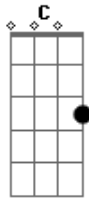

© ukulele-chords.com