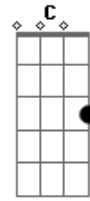

© ukulele-chords.com