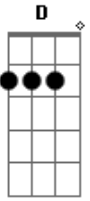

© ukulele-chords.com