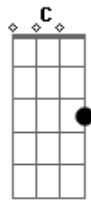

© ukulele-chords.com