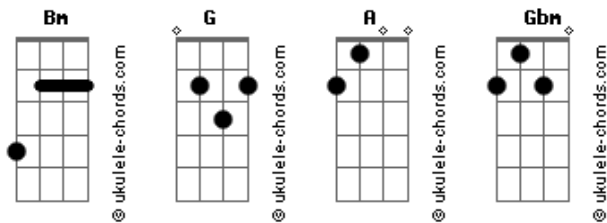

# Sany Freire - Caminhos do Amor

tom:

Intro: **G A Bm**

[Primeira Parte]

Você machucou meu coração  
 Quando me deixou na solidão  
 Perdi as esperanças loucamente  
 Depois de apaixonado inocente

Entorpecido eu ainda estou  
 Meu corpo não se acostumou  
 Viver na ausência de você  
 Mas só o tempo pode resolver

[Pré-Refrão]

Tento fugir de mim nessa canção  
 Pra não duelar contra a razão  
 Digo que o amor é uma aventura  
 Ou quem sabe um jogo de ternura

[Refrão]

No mundo do amor existem dois caminhos  
 O caminho da ilusão e o da felicidade

## Acordes

É preciso saber discernir  
 Amar de verdade sem subtrair

[Pré-Refrão]

Tento fugir de mim nessa canção  
 Pra não duelar contra a razão  
 Digo que o amor é uma aventura  
 Ou quem sabe um jogo de ternura