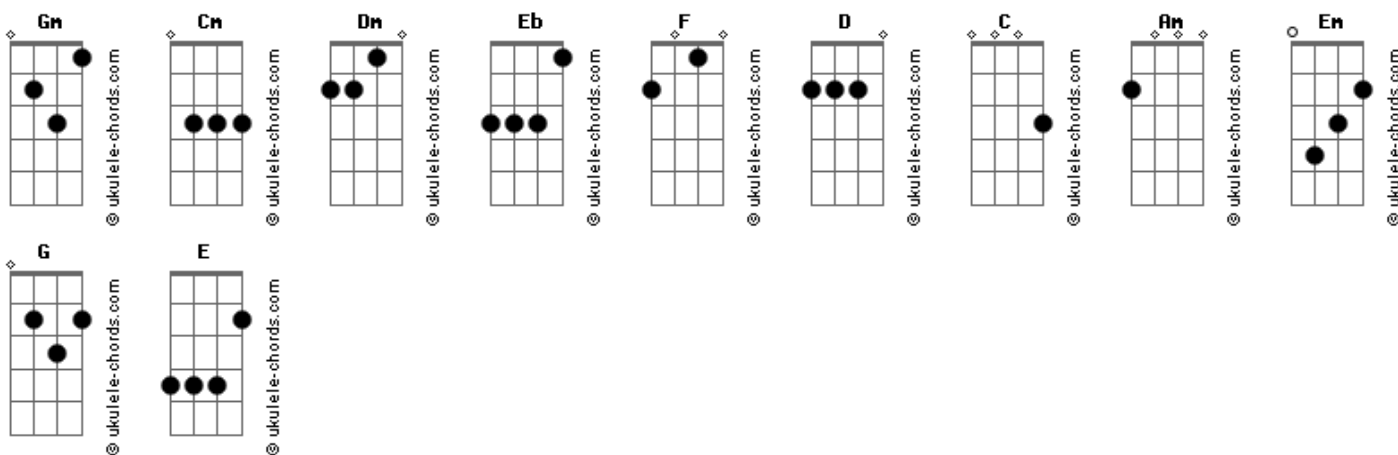

Sany Freire & Léo Black - Persevere Com Uma Família Diferente

tom:

Intro: Gm Cm Dm
Gm Cm Dm
Gm Cm Dm
Gm Cm Dm
Gm Cm Dm
Gm Cm Dm

[Primeira Parte]

Quantas vezes desistimos frente aos fracassos
Tão amargurados, tristes e com medo de seguir
Dificuldades e tropeços vamos superar
Com a perseverança tudo pode mudar

Acredite que com o tempo tudo pode se alcançar
Jamais esqueça que na vida devemos perseverar
Persevere e seja forte que você vai conseguir
No GPC ninguém pode desistir

[Refrão]

Grupo de Perseverança em nosso Senhor Jesus
O verdadeiro motivo que nos leva e nos conduz
A louvar e agradecer por você está presente
No GPC uma família diferente

[Solo] Am Dm Em
Am Dm Em

[Segunda Parte]

Acordes

A perseverança é uma virtude preciosa
Nela vamos encontrar uma paz maravilhosa
Nossas vidas não se curvam em nenhuma dificuldade
Pois Deus é o autor da nossa felicidade

[Refrão Final]

Grupo de Perseverança em nosso Senhor Jesus
O verdadeiro motivo que nos leva e nos conduz
A louvar e agradecer por você está presente
No GPC uma família diferente

[Solo Final] Am Dm Em
Am Dm Em
Am Dm Em
Am Dm Em Am