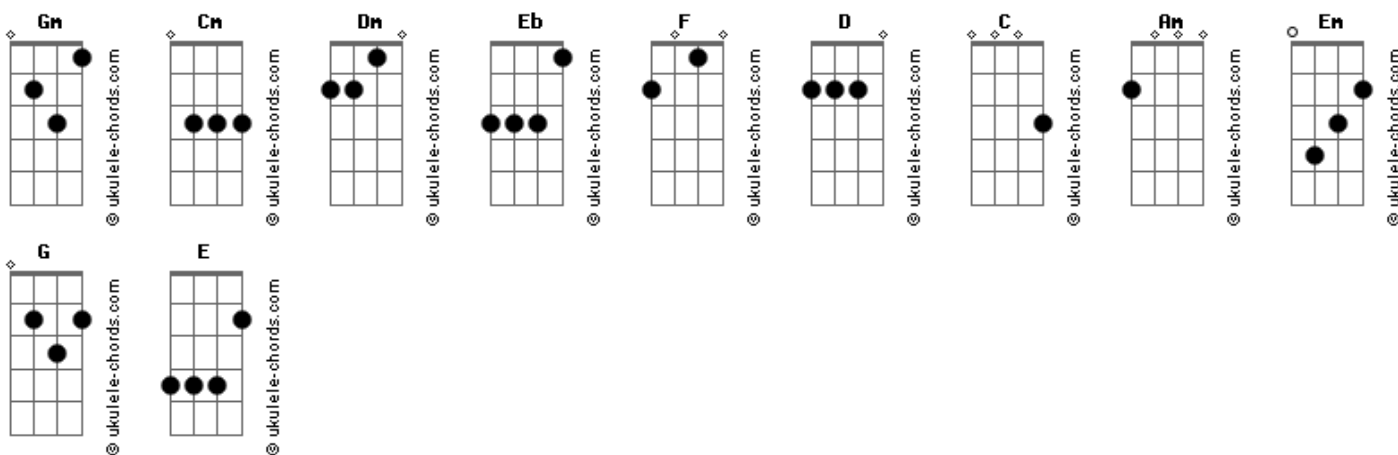

Sany Freire & Léo Black - Persevere Com Uma Família Diferente

tom:

Intro: Gm Cm Dm
 Gm Cm Dm
 Gm Cm Dm
 Gm Cm Dm
 Gm Cm Dm
 Gm Cm Dm

[Primeira Parte]

Quantas vezes desistimos frente aos fracassos
 Tão amargurados, tristes e com medo de seguir
 Dificuldades e tropeços vamos superar
 Com a perseverança tudo pode mudar

Acredite que com o tempo tudo pode se alcançar
 Jamais esqueça que na vida devemos perseverar
 Persevere e seja forte que você vai conseguir
 No GPC ninguém pode desistir

[Refrão]

Grupo de Perseverança em nosso Senhor Jesus
 O verdadeiro motivo que nos leva e nos conduz
 A louvar e agradecer por você está presente
 No GPC uma família diferente

[Solo] Am Dm Em
 Am Dm Em

[Segunda Parte]

Acordes

A perseverança é uma virtude preciosa
 Nela vamos encontrar uma paz maravilhosa
 Nossas vidas não se curvam em nenhuma dificuldade
 Pois Deus é o autor da nossa felicidade

[Refrão Final]

Grupo de Perseverança em nosso Senhor Jesus
 O verdadeiro motivo que nos leva e nos conduz
 A louvar e agradecer por você está presente
 No GPC uma família diferente

[Solo Final] Am Dm Em
 Am Dm Em
 Am Dm Em
 Am Dm Em Am