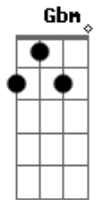

# Santuário do Bom Jesus da Lapa - Já Comprir Minha Promessa

tom:

Intro: E B A E  
B A B  
A E B

E B  
Já cumpri minha promessa  
A E  
Na maior da devoção  
B Abm Gbm  
Rezei junto ao bom Jesus  
B E  
Pedindo a ele sua proteção  
B  
Volto agora vou pra casa  
A E  
Transbordando de alegria  
B Abm B  
Pra voltar no outro ano  
A E  
Pra rezar nesta romaria  
B  
Pra voltar no outro ano  
Abm Gbm E  
Pra rezar nesta romaria

[Refrão]

A  
Deus Pai nosso Criador  
E B  
Deus espírito cheio de Luz  
Gbm E  
Mandai pra nós das alturas  
Abm Gbm E  
As bênçãos do Bom Jesus

E B  
Vai no peito uma saudade  
A E  
Rondando com meu caminhão  
B Abm Gbm  
Deixo a imagem aqui do Bom Jesus  
B E  
Mas a fé viva vai no coração  
B E B  
Bom Jesus lá das alturas  
A E  
Não se esqueça de lembrar de mim  
B Abm B

## Acordes

© ukulele-chords.com

© ukulele-chords.com

© ukulele-chords.com

© ukulele-chords.com

© ukulele-chords.com

Pra que eu volte aqui no outro ano  
A E  
Pra rezar bem pertinho de ti  
B  
Pra que eu volte aqui no outro ano  
Abm Gbm E  
Pra rezar bem pertinho de ti