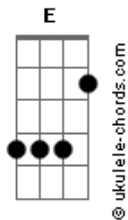

# Santuário do Bom Jesus da Lapa - Já Comprir Minha Promessa

tom:

Intro: E B A E  
B A B  
A E B

E B  
Já cumpri minha promessa  
A E  
Na maior da devoção  
B Abm Gbm  
Rezei junto ao bom Jesus  
B E  
Pedindo a ele sua proteção  
B  
Volto agora vou pra casa  
A E  
Transbordando de alegria  
B Abm B  
Pra voltar no outro ano  
A E  
Pra rezar nesta romaria  
B  
Pra voltar no outro ano  
Abm Gbm E  
Pra rezar nesta romaria

[Refrão]

A  
Deus Pai nosso Criador  
E B  
Deus espírito cheio de Luz  
Gbm E  
Mandai pra nós das alturas  
Abm Gbm E  
As bênçãos do Bom Jesus

E B  
Vai no peito uma saudade  
A E  
Rondando com meu caminhão  
B Abm Gbm  
Deixo a imagem aqui do Bom Jesus  
B E  
Mas a fé viva vai no coração  
B E B  
Bom Jesus lá das alturas  
A E  
Não se esqueça de lembrar de mim  
B Abm B

## Acordes

Pra que eu volte aqui no outro ano  
A E  
Pra rezar bem pertinho de ti  
B  
Pra que eu volte aqui no outro ano  
Abm Gbm E  
Pra rezar bem pertinho de ti

[Refrão]

A  
Deus Pai nosso Criador  
E B  
Deus espírito cheio de Luz  
Gbm E  
Mandai pra nós das alturas  
Abm Gbm E  
As bênçãos do Bom Jesus