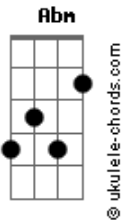

Santuário do Bom Jesus da Lapa - Já Comprir Minha Promessa

tom:

Intro: E B A E
B A B
A E B

E B
Já cumpri minha promessa
A E
Na maior da devoção
B Abm Gbm
Rezei junto ao bom Jesus
B E
Pedindo a ele sua proteção
B
Volto agora vou pra casa
A E
Transbordando de alegria
B Abm B
Pra voltar no outro ano
A E
Pra rezar nesta romaria
B
Pra voltar no outro ano
Abm Gbm E
Pra rezar nesta romaria

[Refrão]

A
Deus Pai nosso Criador
E B
Deus espírito cheio de Luz
Gbm E
Mandai pra nós das alturas
Abm Gbm E
As bênçãos do Bom Jesus

E B
Vai no peito uma saudade
A E
Rondando com meu caminhão
B Abm Gbm
Deixo a imagem aqui do Bom Jesus
B E
Mas a fé viva vai no coração
B E B
Bom Jesus lá das alturas
A E
Não se esqueça de lembrar de mim
B Abm B

Acordes

Pra que eu volte aqui no outro ano
A E
Pra rezar bem pertinho de ti
B
Pra que eu volte aqui no outro ano
Abm Gbm E
Pra rezar bem pertinho de ti

[Refrão]

A
Deus Pai nosso Criador
E B
Deus espírito cheio de Luz
Gbm E
Mandai pra nós das alturas
Abm Gbm E
As bênçãos do Bom Jesus