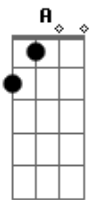

© ukulele-chords.com