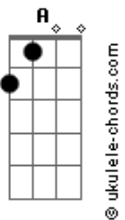

Santuário do Bom Jesus da Lapa - Já Comprir Minha Promessa

tom:

Intro: E B A E
B A B
A E B

E B
Já cumpri minha promessa
A E
Na maior da devoção
B Abm Gbm
Rezei junto ao bom Jesus
B E
Pedindo a ele sua proteção
B
Volto agora vou pra casa
A E
Transbordando de alegria
B Abm B
Pra voltar no outro ano
A E
Pra rezar nesta romaria
B
Pra voltar no outro ano
Abm Gbm E
Pra rezar nesta romaria

[Refrão]

A
Deus Pai nosso Criador
E B
Deus espírito cheio de Luz
Gbm E
Mandai pra nós das alturas
Abm Gbm E
As bênçãos do Bom Jesus

E B
Vai no peito uma saudade
A E
Rondando com meu caminhão
B Abm Gbm
Deixo a imagem aqui do Bom Jesus
B E
Mas a fé viva vai no coração
B E B
Bom Jesus lá das alturas
A E
Não se esqueça de lembrar de mim
B Abm B

Acordes

Pra que eu volte aqui no outro ano
A E
Pra rezar bem pertinho de ti
B
Pra que eu volte aqui no outro ano
Abm Gbm E
Pra rezar bem pertinho de ti

[Refrão]

A
Deus Pai nosso Criador
E B
Deus espírito cheio de Luz
Gbm E
Mandai pra nós das alturas
Abm Gbm E
As bênçãos do Bom Jesus

E B
Bom Jesus me protegei
A E
Na longa volta dessa caminhada
B Abm Gbm
Seja minha estrela guia
Abm B
Nos perigos das estradas
E B
Amanhã muito cedinho
A E
Na hora que raiar o dia
Abm B
Estarei em terras distantes
A E
Com saudade desta romaria
B
Estarei em terras distantes
Abm Gbm E
Com saudade desta romaria

[Refrão]

A
Deus Pai nosso Criador
E B
Deus espírito cheio de Luz
Gbm E
Mandai pra nós das alturas
Abm Gbm E
As bênçãos do Bom Jesus