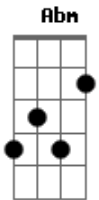

# Santuário do Bom Jesus da Lapa - Já Comprir Minha Promessa

tom:

Intro: E B A E  
B A B  
A E B

E B  
Já cumpri minha promessa  
A E  
Na maior da devoção  
B Abm Gbm  
Rezei junto ao bom Jesus  
B E  
Pedindo a ele sua proteção  
B  
Volto agora vou pra casa  
A E  
Transbordando de alegria  
B Abm B  
Pra voltar no outro ano  
A E  
Pra rezar nesta romaria  
B  
Pra voltar no outro ano  
Abm Gbm E  
Pra rezar nesta romaria

[Refrão]

A  
Deus Pai nosso Criador  
E B  
Deus espírito cheio de Luz  
Gbm E  
Mandai pra nós das alturas  
Abm Gbm E  
As bênçãos do Bom Jesus

E B  
Vai no peito uma saudade  
A E  
Rondando com meu caminhão  
B Abm Gbm  
Deixo a imagem aqui do Bom Jesus  
B E  
Mas a fé viva vai no coração  
B E B  
Bom Jesus lá das alturas  
A E  
Não se esqueça de lembrar de mim  
B Abm B

## Acordes

© ukulele-chords.com

© ukulele-chords.com

© ukulele-chords.com

© ukulele-chords.com

© ukulele-chords.com

Pra que eu volte aqui no outro ano  
A E  
Pra rezar bem pertinho de ti  
B  
Pra que eu volte aqui no outro ano  
Abm Gbm E  
Pra rezar bem pertinho de ti

[Refrão]

A  
Deus Pai nosso Criador  
E B  
Deus espírito cheio de Luz  
Gbm E  
Mandai pra nós das alturas  
Abm Gbm E  
As bênçãos do Bom Jesus

E B  
Bom Jesus me protegei  
A E  
Na longa volta dessa caminhada  
B Abm Gbm  
Seja minha estrela guia  
Abm B  
Nos perigos das estradas  
E B  
Amanhã muito cedinho  
A E  
Na hora que raiar o dia  
Abm B  
Estarei em terras distantes  
A E  
Com saudade desta romaria  
B  
Estarei em terras distantes  
Abm Gbm E  
Com saudade desta romaria