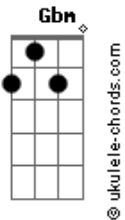

Santuário do Bom Jesus da Lapa - Já Comprir Minha Promessa

tom:

Intro: E B A E
B A B
A E B

E B
Já cumpri minha promessa
A E
Na maior da devoção
B Abm Gbm
Rezei junto ao bom Jesus
B E
Pedindo a ele sua proteção
B
Volto agora vou pra casa
A E
Transbordando de alegria
B Abm B
Pra voltar no outro ano
A E
Pra rezar nesta romaria
B
Pra voltar no outro ano
Abm Gbm E
Pra rezar nesta romaria

[Refrão]

A
Deus Pai nosso Criador
E B
Deus espírito cheio de Luz
Gbm E
Mandai pra nós das alturas
Abm Gbm E
As bênçãos do Bom Jesus

E B
Vai no peito uma saudade
A E
Rondando com meu caminhão
B Abm Gbm
Deixo a imagem aqui do Bom Jesus
B E
Mas a fé viva vai no coração
B E B
Bom Jesus lá das alturas
A E
Não se esqueça de lembrar de mim
B Abm B

Acordes

Pra que eu volte aqui no outro ano
A E
Pra rezar bem pertinho de ti
B
Pra que eu volte aqui no outro ano
Abm Gbm E
Pra rezar bem pertinho de ti

[Refrão]

A
Deus Pai nosso Criador
E B
Deus espírito cheio de Luz
Gbm E
Mandai pra nós das alturas
Abm Gbm E
As bênçãos do Bom Jesus

E B
Bom Jesus me protegei
A E
Na longa volta dessa caminhada
B Abm Gbm
Seja minha estrela guia
Abm B
Nos perigos das estradas
E B
Amanhã muito cedinho
A E
Na hora que raiar o dia
Abm B
Estarei em terras distantes
A E
Com saudade desta romaria
B
Estarei em terras distantes
Abm Gbm E
Com saudade desta romaria

[Refrão]

A
Deus Pai nosso Criador
E B
Deus espírito cheio de Luz
Gbm E
Mandai pra nós das alturas
Abm Gbm E
As bênçãos do Bom Jesus