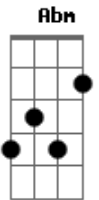

# Santuário do Bom Jesus da Lapa - Já Compro Minha Promessa

tom:

Intro: E B A E  
B A B  
A E B

E B  
Já cumpro minha promessa  
A E  
Na maior da devoção  
B Abm Gbm  
Rezei junto ao bom Jesus  
B E  
Pedindo a ele sua proteção  
B  
Volto agora vou pra casa  
A E  
Transbordando de alegria  
B Abm B  
Pra voltar no outro ano  
A E  
Pra rezar nesta romaria  
B  
Pra voltar no outro ano  
Abm Gbm E  
Pra rezar nesta romaria

[Refrão]

A  
Deus Pai nosso Criador  
E B  
Deus espírito cheio de Luz  
Gbm E  
Mandai pra nós das alturas  
Abm Gbm E  
As bênçãos do Bom Jesus

E B  
Vai no peito uma saudade  
A E  
Rondando com meu caminhão  
B Abm Gbm  
Deixo a imagem aqui do Bom Jesus  
B E  
Mas a fé viva vai no coração  
B E B  
Bom Jesus lá das alturas  
A E  
Não se esqueça de lembrar de mim  
B Abm B

## Acordes

© ukulele-chords.com

© ukulele-chords.com

© ukulele-chords.com

© ukulele-chords.com

© ukulele-chords.com

Pra que eu volte aqui no outro ano  
A E  
Pra rezar bem pertinho de ti  
B  
Pra que eu volte aqui no outro ano  
Abm Gbm E  
Pra rezar bem pertinho de ti

[Refrão]

A  
Deus Pai nosso Criador  
E B  
Deus espírito cheio de Luz  
Gbm E  
Mandai pra nós das alturas  
Abm Gbm E  
As bênçãos do Bom Jesus

E B  
Bom Jesus me protegei  
A E  
Na longa volta dessa caminhada  
B Abm Gbm  
Seja minha estrela guia  
Abm B  
Nos perigos das estradas  
E B  
Amanhã muito cedinho  
A E  
Na hora que raiar o dia  
Abm B  
Estarei em terras distantes  
A E  
Com saudade desta romaria  
B  
Estarei em terras distantes  
Abm Gbm E  
Com saudade desta romaria