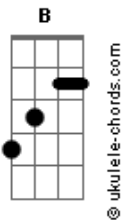

# Santuário do Bom Jesus da Lapa - Já Comprir Minha Promessa

tom:

Intro: E B A E  
B A B  
A E B

E B  
Já cumpri minha promessa  
A E  
Na maior da devoção  
B Abm Gbm  
Rezei junto ao bom Jesus  
B E  
Pedindo a ele sua proteção  
B  
Volto agora vou pra casa  
A E  
Transbordando de alegria  
B Abm B  
Pra voltar no outro ano  
A E  
Pra rezar nesta romaria  
B  
Pra voltar no outro ano  
Abm Gbm E  
Pra rezar nesta romaria

[Refrão]

A  
Deus Pai nosso Criador  
E B  
Deus espírito cheio de Luz  
Gbm E  
Mandai pra nós das alturas  
Abm Gbm E  
As bênçãos do Bom Jesus

E B  
Vai no peito uma saudade  
A E  
Rondando com meu caminhão  
B Abm Gbm  
Deixo a imagem aqui do Bom Jesus  
B E  
Mas a fé viva vai no coração  
B E B  
Bom Jesus lá das alturas  
A E  
Não se esqueça de lembrar de mim  
B Abm B

## Acordes

Pra que eu volte aqui no outro ano  
A E  
Pra rezar bem pertinho de ti  
B  
Pra que eu volte aqui no outro ano  
Abm Gbm E  
Pra rezar bem pertinho de ti

[Refrão]

A  
Deus Pai nosso Criador  
E B  
Deus espírito cheio de Luz  
Gbm E  
Mandai pra nós das alturas  
Abm Gbm E  
As bênçãos do Bom Jesus