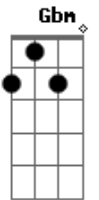

[Refrão]

A  
Deus Pai nosso Criador  
E B  
Deus espírito cheio de Luz  
Gbm E  
Mandai pra nós das alturas  
Abm Gbm E  
As bênçãos do Bom Jesus

E B  
Vai no peito uma saudade  
A E  
Rondando com meu caminhão  
B Abm Gbm  
Deixo a imagem aqui do Bom Jesus  
B E  
Mas a fé viva vai no coração  
B E B  
Bom Jesus lá das alturas  
A E  
Não se esqueça de lembrar de mim  
B Abm B

## Acordes

© ukulele-chords.com

© ukulele-chords.com

© ukulele-chords.com

© ukulele-chords.com

© ukulele-chords.com

Pra que eu volte aqui no outro ano  
A E  
Pra rezar bem pertinho de ti  
B  
Pra que eu volte aqui no outro ano  
Abm Gbm E  
Pra rezar bem pertinho de ti