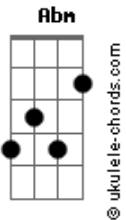

# Santuário do Bom Jesus da Lapa - Já Comprir Minha Promessa

tom:

Intro: E B A E  
B A B  
A E B

E B  
Já cumpri minha promessa  
A E  
Na maior da devoção  
B Abm Gbm  
Rezei junto ao bom Jesus  
B E  
Pedindo a ele sua proteção  
B  
Volto agora vou pra casa  
A E  
Transbordando de alegria  
B Abm B  
Pra voltar no outro ano  
A E  
Pra rezar nesta romaria  
B  
Pra voltar no outro ano  
Abm Gbm E  
Pra rezar nesta romaria

[Refrão]

A  
Deus Pai nosso Criador  
E B  
Deus espírito cheio de Luz  
Gbm E  
Mandai pra nós das alturas  
Abm Gbm E  
As bênçãos do Bom Jesus

E B  
Vai no peito uma saudade  
A E  
Rondando com meu caminhão  
B Abm Gbm  
Deixo a imagem aqui do Bom Jesus  
B E  
Mas a fé viva vai no coração  
B E B  
Bom Jesus lá das alturas  
A E  
Não se esqueça de lembrar de mim  
B Abm B

## Acordes

Pra que eu volte aqui no outro ano  
A E  
Pra rezar bem pertinho de ti  
B  
Pra que eu volte aqui no outro ano  
Abm Gbm E  
Pra rezar bem pertinho de ti

[Refrão]

A  
Deus Pai nosso Criador  
E B  
Deus espírito cheio de Luz  
Gbm E  
Mandai pra nós das alturas  
Abm Gbm E  
As bênçãos do Bom Jesus