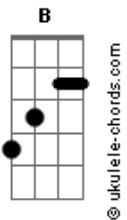

Santuário do Bom Jesus da Lapa - Já Comprir Minha Promessa

tom:

Intro: E B A E
B A B
A E B

E B
Já cumpri minha promessa
A E
Na maior da devoção
B Abm Gbm
Rezei junto ao bom Jesus
B E
Pedindo a ele sua proteção
B
Volto agora vou pra casa
A E
Transbordando de alegria
B Abm B
Pra voltar no outro ano
A E
Pra rezar nesta romaria
B
Pra voltar no outro ano
Abm Gbm E
Pra rezar nesta romaria

[Refrão]

A
Deus Pai nosso Criador
E B
Deus espírito cheio de Luz
Gbm E
Mandai pra nós das alturas
Abm Gbm E
As bênçãos do Bom Jesus

E B
Vai no peito uma saudade
A E
Rondando com meu caminhão
B Abm Gbm
Deixo a imagem aqui do Bom Jesus
B E
Mas a fé viva vai no coração
B E B
Bom Jesus lá das alturas
A E
Não se esqueça de lembrar de mim
B Abm B

Acordes

Pra que eu volte aqui no outro ano
A E
Pra rezar bem pertinho de ti
B
Pra que eu volte aqui no outro ano
Abm Gbm E
Pra rezar bem pertinho de ti

[Refrão]

A
Deus Pai nosso Criador
E B
Deus espírito cheio de Luz
Gbm E
Mandai pra nós das alturas
Abm Gbm E
As bênçãos do Bom Jesus