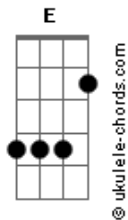

Santuário do Bom Jesus da Lapa - Já Comprir Minha Promessa

tom:

Intro: E B A E
B A B
A E B

E B
Já cumpri minha promessa
A E
Na maior da devoção
B Abm Gbm
Rezei junto ao bom Jesus
B E
Pedindo a ele sua proteção
B
Volto agora vou pra casa
A E
Transbordando de alegria
B Abm B
Pra voltar no outro ano
A E
Pra rezar nesta romaria
B
Pra voltar no outro ano
Abm Gbm E
Pra rezar nesta romaria

[Refrão]

A
Deus Pai nosso Criador
E B
Deus espírito cheio de Luz
Gbm E
Mandai pra nós das alturas
Abm Gbm E
As bênçãos do Bom Jesus

E B
Vai no peito uma saudade
A E
Rondando com meu caminhão
B Abm Gbm
Deixo a imagem aqui do Bom Jesus
B E
Mas a fé viva vai no coração
B E B
Bom Jesus lá das alturas
A E
Não se esqueça de lembrar de mim
B Abm B

Acordes

Pra que eu volte aqui no outro ano
A E
Pra rezar bem pertinho de ti
B
Pra que eu volte aqui no outro ano
Abm Gbm E
Pra rezar bem pertinho de ti

[Refrão]

A
Deus Pai nosso Criador
E B
Deus espírito cheio de Luz
Gbm E
Mandai pra nós das alturas
Abm Gbm E
As bênçãos do Bom Jesus