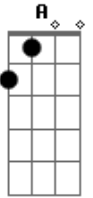

© ukulele-chords.com