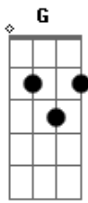

Santo Inácio de Loyola - Alma de Cristo

tom:

D

D Bm G D

Alma de cristo, santifica-me!

A Bm G D
Corpo de cristo, salva-me!

D A Bm Bm G
Sangue de cristo, inebria-me!

D A D G D
Água do lado de cristo, lava-me!

G D
E manda-me ir a ti

A Bm Bm G
Para com teus santos, louvar-te

D A D
Pelos séculos dos séculos, amém!

Acordes

© ukulele-chords.com

© ukulele-chords.com

© ukulele-chords.com

© ukulele-chords.com