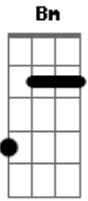

© ukulele-chords.com