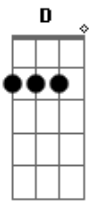

Santo Inácio de Loyola - Alma de Cristo

tom:

D

D Bm G D

Alma de cristo, santifica-me!

A Bm G D
Corpo de cristo, salva-me!

D A Bm Bm G
Sangue de cristo, inebria-me!

D A D G D
Água do lado de cristo, lava-me!

Em D Em D
Paixão de cristo, conforta-me!

Em D Em D
Ó bom Jesus, escuta-me
G D A Bm

E entre tuas chagas, esconde-me!

Bm G D
Não permitas que me afaste

A
De ti

Em D Em D
Do inimigo, defende-me!

Em D Em D
E na hora da minha morte, chama-me

G D
E manda-me ir a ti

A Bm Bm G
Para com teus santos, louvar-te

D A D
Pelos séculos dos séculos, amém!

Acordes