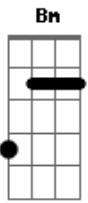

Santo Inácio de Loyola - Alma de Cristo

tom:

D

D Bm G D

Alma de cristo, santifica-me!

A Bm G D
Corpo de cristo, salva-me!

D A Bm Bm G
Sangue de cristo, inebria-me!

D A D G D
Água do lado de cristo, lava-me!

G D
E manda-me ir a ti

A Bm Bm G
Para com teus santos, louvar-te

D A D
Pelos séculos dos séculos, amém!

Acordes

© ukulele-chords.com

© ukulele-chords.com

© ukulele-chords.com

© ukulele-chords.com