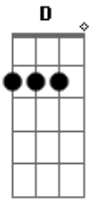

Santo Inácio de Loyola - Alma de Cristo

tom:

D

D Bm G D

Alma de cristo, santifica-me!

A Bm G D
Corpo de cristo, salva-me!

D A Bm Bm G
Sangue de cristo, inebria-me!

D A D G D
Água do lado de cristo, lava-me!

Em D Em D
Paixão de cristo, conforta-me!

Em D Em D
Ó bom Jesus, escuta-me
G D A Bm

E entre tuas chagas, esconde-me!

Bm G D
Não permitas que me afaste

A
De ti

Em D Em D
Do inimigo, defende-me!

Em D Em D
E na hora da minha morte, chama-me

G D
E manda-me ir a ti

A Bm Bm G
Para com teus santos, louvar-te

D A D
Pelos séculos dos séculos, amém!

Acordes