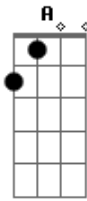

© ukulele-chords.com

© ukulele-chords.com