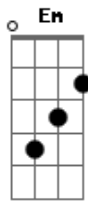

Santo Inácio de Loyola - Alma de Cristo

tom:

D

D Bm G D

Alma de cristo, santifica-me!

A Bm G D
Corpo de cristo, salva-me!

D A Bm Bm G
Sangue de cristo, inebria-me!

D A D G D
Água do lado de cristo, lava-me!

G D
E manda-me ir a ti

A Bm Bm G
Para com teus santos, louvar-te

D A D
Pelos séculos dos séculos, amém!

Acordes

© ukulele-chords.com

© ukulele-chords.com

© ukulele-chords.com

© ukulele-chords.com