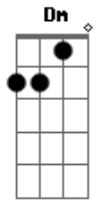

Santiago Cruz - Y Si Te Quedas Qué?

tom: Gbm

[Tab - Intro]

```
E|-----|
B|-----14-15-14-----|
G|-14-16-----14-----|
D|-----|
A|-----|
E|-----|

E|-----0-----|
B|-----0-----|
G|-----2-----2-----|
D|-----|
A|-----0-----|
E|-----|
```

```
E|-----17-----12-----12-----
--17--||
B|-----14-15-14-----12-10-----9-10-12---12--
--15--||
G|-14-16-----9-11-----
--14--||
D|-----|
--16--||
A|-----|
----||
E|-----12-10-9-----
----||
```

```
E|-----0-----
--0--||
B|-----0-----
--0--||
G|-----2-----
--1--||
D|-----2-----
--2--||
A|-----|
--2--||
E|-----|
--0--||
```

[Primeira Parte]

E A2
Bm7
Sé que estas cansada que has tenido un día largo y quieres apagar el mundo

E A2
Sé que todo el día he contado las horas para tenerte cerca

Gb Bm7
Sé que a veces piensas que has equivocado pasos en tu vida

D D2 Dm A2
Sé que a veces pienso que si no te tengo para que mas pasos

G Bm7 E E

Acordes

© ukulele-chords.com