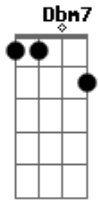

D D2 Dm A2  
 Sé que a veces pienso que si no te tengo para que mas pasos

G Bm7 E E

© ukulele-chords.com

© ukulele-chords.com

E7  
 Sé que quiero que seas lo primero que vea cuando abra mis ojos

[Refrão]

A2 Dbm7  
 Y si te quedas esta noche y si me abrazas en la cama

D Bm  
 Y si encaramos por fin tantas ganas