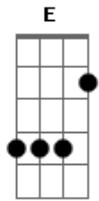

Santanna O Cantador - Riacho da Saudade

tom:

Intro: E B A Ab
 A E Gb7 B
 E B A Ab
 A E A Abm
 Gbm E

E B
 Meus olhos se encheram d'agua

A
 Era outra vez trovoadas

Ab
 Findando um lindo verão

A E
 Tudo em volta alagou

Gb
 No céu a lua chorou

B
 Por não ser mais atração

E B
 Meus passos naquela estrada

A
 Com a saudade deixavam

Ab
 Promessas de um dia voltar

Acordes

© ukulele-chords.com

© ukulele-chords.com