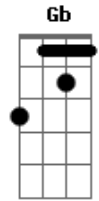

Santanna O Cantador - Riacho da Saudade

tom:

Intro: E B A Ab
 A E Gb7 B
 E B A Ab
 A E A Abm
 Gbm E

Meus olhos se encheram d'agua

Era outra vez trovoadas

Findando um lindo verão

Tudo em volta alagou

No céu a lua chorou

© ukulele-chords.com

© ukulele-chords.com

© ukulele-chords.com

© ukulele-chords.com

© ukulele-chords.com

© ukulele-chords.com

A E
 Logo é outra estação
 Gb
 O tempo é um vagão
 B E
 Que nunca pode parar

A Dbm
 Ôi, ôi, ôi
 A
 Chuva em pranto
 B E
 Solidão a desaguar