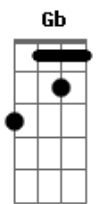

© ukulele-chords.com