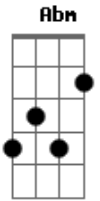

© ukulele-chords.com