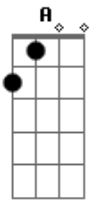

© ukulele-chords.com