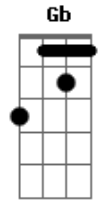

Santanna O Cantador - Riacho da Saudade

tom:

Intro: E B A Ab
 A E Gb7 B
 E B A Ab
 A E A Abm
 Gbm E

E B
 Meus olhos se encheram d'agua

A
 Era outra vez trovoadas

Ab
 Findando um lindo verão

A E
 Tudo em volta alagou

Gb
 No céu a lua chorou

B
 Por não ser mais atração

E B
 Meus passos naquela estrada

A
 Com a saudade deixavam

Ab
 Promessas de um dia voltar

Acordes

© ukulele-chords.com

© ukulele-chords.com

© ukulele-chords.com

© ukulele-chords.com

© ukulele-chords.com

© ukulele-chords.com

© ukulele-chords.com

© ukulele-chords.com

© ukulele-chords.com

A E
 Logo é outra estação
 Gb
 O tempo é um vagão
 B E
 Que nunca pode parar