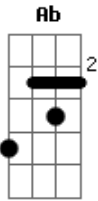

© ukulele-chords.com