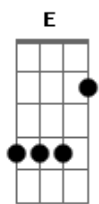

Santanna O Cantador - Riacho da Saudade

tom:

Intro: E B A Ab
A E Gb7 B
E B A Ab
A E A Abm
Gbm E

E B
Meus olhos se encheram d'agua

A
Era outra vez trovoadas

Ab
Findando um lindo verão

A E
Tudo em volta alagou

Gb
No céu a lua chorou

B
Por não ser mais atração

E B
Meus passos naquela estrada

A
Com a saudade deixavam

Ab
Promessas de um dia voltar

Acordes

© ukulele-chords.com