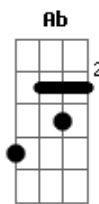

© ukulele-chords.com