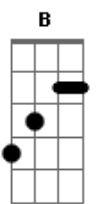

Santanna O Cantador - Riacho da Saudade

tom:

Intro: E B A Ab
 A E Gb7 B
 E B A Ab
 A E A Abm
 Gbm E

E B
 Meus olhos se encheram d'agua

A
 Era outra vez trovoadas

Ab
 Findando um lindo verão

A E
 Tudo em volta alagou

Gb
 No céu a lua chorou

B
 Por não ser mais atração

E B
 Meus passos naquela estrada

A
 Com a saudade deixavam

Ab
 Promessas de um dia voltar

Acordes

© ukulele-chords.com

© ukulele-chords.com