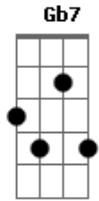

© ukulele-chords.com