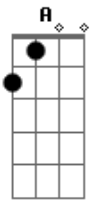

Santanna O Cantador - Riacho da Saudade

tom:

Intro: E B A Ab
 A E Gb7 B
 E B A Ab
 A E A Abm
 Gbm E

Meus olhos se encheram d'agua

Era outra vez trovoadas

Findando um lindo verão

Tudo em volta alagou

No céu a lua chorou

Por não ser mais atração

Meus passos naquela estrada

Com a saudade deixavam

Promessas de um dia voltar

Acordes

© ukulele-chords.com

© ukulele-chords.com

© ukulele-chords.com