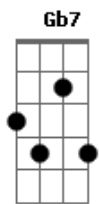

© ukulele-chords.com