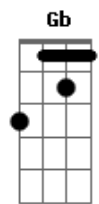

© ukulele-chords.com