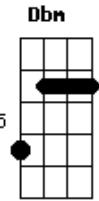

© ukulele-chords.com

A E
Logo é outra estação
Gb
O tempo é um vagão
B E
Que nunca pode parar

A Dbm
Ôi, ôi, ôi
A
Chuva em pranto
B E
Solidão a desaguar

A Dbm
Ôi, ôi, ôi
A
Chuva em pranto
B E
Solidão a desaguar

[Solo] E B A Ab
A E Gb7 B
E B A Ab
A E A Abm
Gbm E