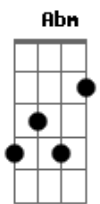

© ukulele-chords.com