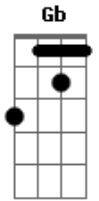

© ukulele-chords.com