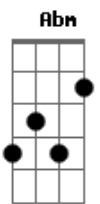

© ukulele-chords.com