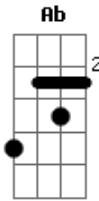

© ukulele-chords.com