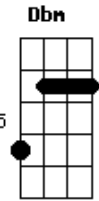

Santanna O Cantador - Riacho da Saudade

tom:

Intro: E B A Ab
 A E Gb7 B
 E B A Ab
 A E A Abm
 Gbm E

E B
 Meus olhos se encheram d'agua

A
 Era outra vez trovoadas

Ab
 Findando um lindo verão

A E
 Tudo em volta alagou

© ukulele-chords.com

© ukulele-chords.com

© ukulele-chords.com

© ukulele-chords.com

© ukulele-chords.com

© ukulele-chords.com

© ukulele-chords.com

A E
 Logo é outra estação
 Gb
 O tempo é um vagão
 B E
 Que nunca pode parar