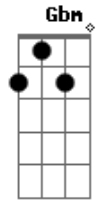

© ukulele-chords.com