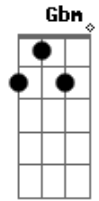

Santanna O Cantador - Riacho da Saudade

tom:

Intro: E B A Ab
 A E Gb7 B
 E B A Ab
 A E A Abm
 Gbm E

E B
 Meus olhos se encheram d'agua

A
 Era outra vez trovoadas

Ab
 Findando um lindo verão

A E
 Tudo em volta alagou

© ukulele-chords.com

© ukulele-chords.com

© ukulele-chords.com

© ukulele-chords.com

© ukulele-chords.com

© ukulele-chords.com

© ukulele-chords.com

A E
 Logo é outra estação
 Gb
 O tempo é um vagão
 B E
 Que nunca pode parar