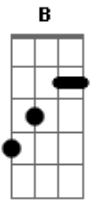

Santanna O Cantador - Riacho da Saudade

tom:

Intro: E B A Ab
 A E Gb7 B
 E B A Ab
 A E A Abm
 Gbm E

Meus olhos se encheram d'agua

Era outra vez trovoadas

Findando um lindo verão

Tudo em volta alagou

No céu a lua chorou

Por não ser mais atração

Meus passos naquela estrada

Com a saudade deixavam

Promessas de um dia voltar

Acordes

© ukulele-chords.com

© ukulele-chords.com

© ukulele-chords.com