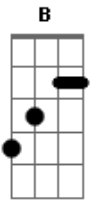

© ukulele-chords.com