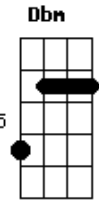

Santanna O Cantador - Riacho da Saudade

tom:

Intro: E B A Ab
 A E Gb7 B
 E B A Ab
 A E A Abm
 Gbm E

Meus olhos se encheram d'agua

Era outra vez trovoadas

Findando um lindo verão

Tudo em volta alagou

No céu a lua chorou

© ukulele-chords.com

© ukulele-chords.com

© ukulele-chords.com

© ukulele-chords.com

© ukulele-chords.com

© ukulele-chords.com

A E
 Logo é outra estação
 Gb
 O tempo é um vagão
 B E
 Que nunca pode parar

A Dbm
 Ôi, ôi, ôi
 A
 Chuva em pranto
 B E
 Solidão a desaguar