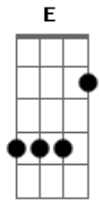

Santanna O Cantador - Riacho da Saudade

tom:

Intro: E B A Ab
A E Gb7 B
E B A Ab
A E A Abm
Gbm E

Meus olhos se encheram d'agua

Era outra vez trovoadas

Findando um lindo verão

Tudo em volta alagou

No céu a lua chorou

Por não ser mais atração

Meus passos naquela estrada

Com a saudade deixavam

Promessas de um dia voltar

Acordes

© ukulele-chords.com