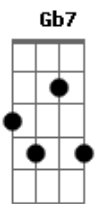

© ukulele-chords.com