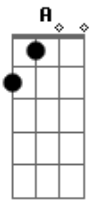

Santanna O Cantador - Riacho da Saudade

tom:

Intro: E B A Ab
 A E Gb7 B
 E B A Ab
 A E A Abm
 Gbm E

E B
 Meus olhos se encheram d'agua

A
 Era outra vez trovoadas

Ab
 Findando um lindo verão

A E
 Tudo em volta alagou

Gb
 No céu a lua chorou

B
 Por não ser mais atração

E B
 Meus passos naquela estrada

A
 Com a saudade deixavam

Ab
 Promessas de um dia voltar

Acordes

© ukulele-chords.com

© ukulele-chords.com