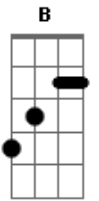

Santanna O Cantador - Riacho da Saudade

tom:

Intro: E B A Ab
 A E Gb7 B
 E B A Ab
 A E A Abm
 Gbm E

E B
 Meus olhos se encheram d'agua

A
 Era outra vez trovoadas

Ab
 Findando um lindo verão

A E
 Tudo em volta alagou

Gb
 No céu a lua chorou

B
 Por não ser mais atração

E B
 Meus passos naquela estrada

A
 Com a saudade deixavam

Ab
 Promessas de um dia voltar

Acordes

© ukulele-chords.com

© ukulele-chords.com