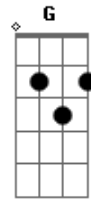

Santanna O Cantador - Quando Eu Fecho Os Olhos

Tom: C
Intro: C F D F G C F D F G C (G)

C Am Dm
E aí você surgiu na minha frente
G C
E eu vi o espaço e o tempo em suspensão
C Am Dm
Senti no ar a força diferente
G Ab Am
De um momento eterno desde então
F G C
E aqui dentro de mim você demora
F G C
Já tornou-se parte mesmo do meu ser
F G C
E agora, em qualquer parte, a qualquer hora
Dm G C C7
Quando eu fecho os olhos, vejo só você

Solo: C F D F G (x2)
(C G)

Repete o refrão mais uma vez

Acordes

© ukulele-chords.com

© ukulele-chords.com

© ukulele-chords.com

© ukulele-chords.com

© ukulele-chords.com