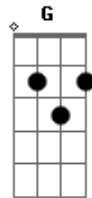

Santanna O Cantador - Quando Eu Fecho Os Olhos

Tom: C
Intro: C F D F G C F D F G C (G)

C Am Dm
E aí você surgiu na minha frente
G C
E eu vi o espaço e o tempo em suspensão
C Am Dm
Senti no ar a força diferente
G Ab Am
De um momento eterno desde então
F G C
E aqui dentro de mim você demora
F G C
Já tornou-se parte mesmo do meu ser
F G C
E agora, em qualquer parte, a qualquer hora
Dm G C C7
Quando eu fecho os olhos, vejo só você

Solo: C F D F G (x2)
(C G)

Repete o refrão mais uma vez

Acordes

© ukulele-chords.com

© ukulele-chords.com

© ukulele-chords.com

© ukulele-chords.com

© ukulele-chords.com