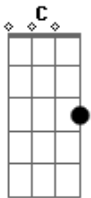

Santanna O Cantador - Quando Eu Fecho Os Olhos

Tom: C
Intro: C F D F G C F D F G C (G)

C Am Dm
E aí você surgiu na minha frente
G C
E eu vi o espaço e o tempo em suspensão
C Am Dm
Senti no ar a força diferente
G Ab Am
De um momento eterno desde então
F G C
E aqui dentro de mim você demora
F G C
Já tornou-se parte mesmo do meu ser
F G C
E agora, em qualquer parte, a qualquer hora
Dm G C C7
Quando eu fecho os olhos, vejo só você

F Dm G
E cada um de nós é um a sós (Refrão)
C G Am D
E uma só pessoa somos nós
F G
Unos num canto, numa voz
F Dm G
E cada um de nós é um a sós
C G Am D
E uma só pessoa somos nós
F G
Unos num canto, numa voz.

C Am Dm

O amor une os amantes em um ímã
G C
E num enigma claro se traduz
C Am Dm
Extremos se atraem, se aproximam
G Ab Am
E se completam como sombra e luz
F G C
E assim viemos nos assimilando
F G C
Nos assemelhando, a nos absorver
F G C
E agora, não tem onde, não tem quando
Dm G C C7
Quando eu fecho os olhos, vejo só você.

F Dm G
E cada um de nós é um a sós (Refrão)
C G Am D
E uma só pessoa somos nós
F G
Unos num canto, numa voz
F Dm G
E cada um de nós é um a sós
C G Am D
E uma só pessoa somos nós
F G
Unos num canto, numa voz.

Solo: C F D F G (x2)
(C G)

Repete o refrão mais uma vez

Acordes

© ukulele-chords.com