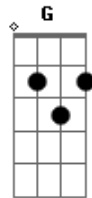

© ukulele-chords.com