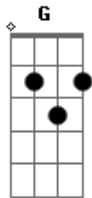

Santanna O Cantador - Quando Eu Fecho Os Olhos

Tom: C
Intro: C F D F G C F D F G C (G)

C Am Dm
E aí você surgiu na minha frente
G C
E eu vi o espaço e o tempo em suspensão
C Am Dm
Senti no ar a força diferente
G Ab Am
De um momento eterno desde então
F G C
E aqui dentro de mim você demora
F G C
Já tornou-se parte mesmo do meu ser
F G C
E agora, em qualquer parte, a qualquer hora
Dm G C C7
Quando eu fecho os olhos, vejo só você

Solo: C F D F G (x2)
(C G)

Repete o refrão mais uma vez

Acordes

© ukulele-chords.com

© ukulele-chords.com

© ukulele-chords.com

© ukulele-chords.com

© ukulele-chords.com