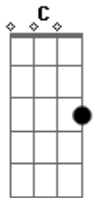

Santanna O Cantador - Quando Eu Fecho Os Olhos

Tom: C
Intro: C F D F G C F D F G C (G)

C Am Dm
E aí você surgiu na minha frente
G C
E eu vi o espaço e o tempo em suspensão
C Am Dm
Senti no ar a força diferente
G Ab Am
De um momento eterno desde então
F G C
E aqui dentro de mim você demora
F G C
Já tornou-se parte mesmo do meu ser
F G C
E agora, em qualquer parte, a qualquer hora
Dm G C C7
Quando eu fecho os olhos, vejo só você

F Dm G
E cada um de nós é um a sós (Refrão)
C G Am D
E uma só pessoa somos nós
F G
Unos num canto, numa voz
F Dm G
E cada um de nós é um a sós
C G Am D
E uma só pessoa somos nós
F G
Unos num canto, numa voz.

C Am Dm

O amor une os amantes em um ímã
G C
E num enigma claro se traduz
C Am Dm
Extremos se atraem, se aproximam
G Ab Am
E se completam como sombra e luz
F G C
E assim viemos nos assimilando
F G C
Nos assemelhando, a nos absorver
F G C
E agora, não tem onde, não tem quando
Dm G C C7
Quando eu fecho os olhos, vejo só você.

F Dm G
E cada um de nós é um a sós (Refrão)
C G Am D
E uma só pessoa somos nós
F G
Unos num canto, numa voz
F Dm G
E cada um de nós é um a sós
C G Am D
E uma só pessoa somos nós
F G
Unos num canto, numa voz.

Solo: C F D F G (x2)
(C G)

Repete o refrão mais uma vez

Acordes

© ukulele-chords.com