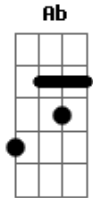

© ukulele-chords.com