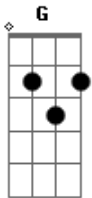

Santanna O Cantador - Quando Eu Fecho Os Olhos

Tom: C
Intro: C F D F G C F D F G C (G)

C Am Dm
E aí você surgiu na minha frente
G C
E eu vi o espaço e o tempo em suspensão
C Am Dm
Senti no ar a força diferente
G Ab Am
De um momento eterno desde então
F G C
E aqui dentro de mim você demora
F G C
Já tornou-se parte mesmo do meu ser
F G C
E agora, em qualquer parte, a qualquer hora
Dm G C C7
Quando eu fecho os olhos, vejo só você

Solo: C F D F G (x2)
(C G)

Repete o refrão mais uma vez

Acordes

© ukulele-chords.com

© ukulele-chords.com

© ukulele-chords.com

© ukulele-chords.com

© ukulele-chords.com