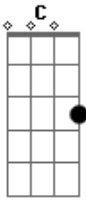

-----|
|-----5-----7-----\-----|-----5-----5-----5-----14
12-----|
|-----5-----7-----|-----5-----7-----7-----7-----|
-----14-----12-----14-----

END 2 GUITARS:

~~~~

-----|-----12-----|-----|
|-----|
|-----|-----1212--1414--15--15 12--1212-----|-----|
|-----|
|-----12--14-----|-----12-----14141212--|-----|
|-----12--14|
|12 14--14--14--14--14--|-----|
|-----14\|1214--14-----|
|-----|
|-----|

Grad.

Bend-full

-----	-----	-----	-----	-----

full full 1/2 full

full

Acordes

© ukulele-chords.com