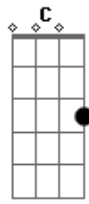

-----|
|-----5-----7--\-----|-----5---5--5-----14
|-----12-----|
|-----5-----7-----|-----5-----7-----7-----7-----|
-----14-12 14
END 2 GUITARS: Grad.
                                      Bend-full
~~~~~
-----12-----	-----12-----	-----
-----1212--1414--15 --15 12--1212-----	-----
-----12--14-----	-----12-----14141212--	-----
-----12--12 14
-----12 14--14--14--14--14--	-----
-----14|1214--14--

-----|-----|-----|
-----|
-----|
-----|-----|
-----|
-----|-----|-----|
-----5-----7--\-----|-----5---5-5-----|-----|
|-----5-----7--|
|-----5 7-----7-----|-----5 7-----7-----7-----|5
-----7-----7-----
full   full   1/2   full
full

Acordes