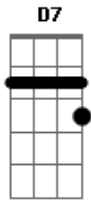

© ukulele-chords.com