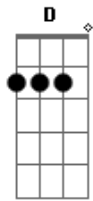

Santana - Bate Entope Com Banana

Tom: **D**

Intro: **D A7 D D7 G D A7 D G D A7 D (A7 D)**

D
Lá no pé da cajarana
G D
Amarrei o meu penar
G D
Sete dias por semana
A7 D
Nove meses pra chorar
D
Bate entope com banana
G D
E a paçoca pra inteirar
G D
Se a tristeza desengana
A7 D
Outro amor quero encontrar

D A7
Que seja do meu jeito (Refrão 2X)
D
Que seja como eu quiser
A7
Que goste do que eu gosto
D
Mas que saiba o que quer
D7

Que veja com meus olhos
G
Que dance miudinho
E
Que chegue num forró
A
E me acoche num cantinho
G D
Que se esconda em minhas asas
A7 D
E adormeça no meu ninho
D
Se essa língua for tirana
G D
Eu que apresse o caminhar
G D
Ventania que me abana
A7 D
Sabe onde eu quero chegar
D
Já tomei uma carraspana
G D
Mas nem deu pra bambear
G D
Como o mel que vem da cana
A7 D
Doce é quem eu quero achar

Acordes