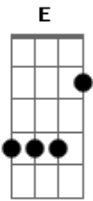

© ukulele-chords.com