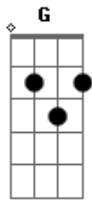

© ukulele-chords.com