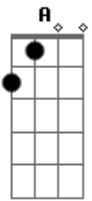

© ukulele-chords.com