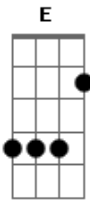

© ukulele-chords.com