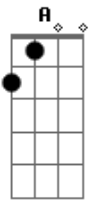

© ukulele-chords.com