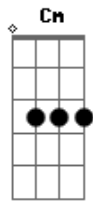

© ukulele-chords.com