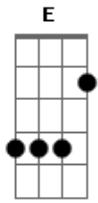

Santana Mahan - Chega

Tom: E
Intro: E B7

E Ab A Am
Eu não suporto mais Andar sem direção
E Ab A Am
Preciso ter coragem De escolher e seguir Tomar uma decisão

E Ab A Am
Sair da negação Buscar a solução
E Ab A
A dor que começa em mim Faz parte da ascensão
Am

Pro meu crescimento Moral

Abm Dbm A Am
É quase impossível Ver a Luz na escuridão Eu sei
Abm Dbm A Am
Por isso é preciso Acender a Luz interior E seguir

E Abm
Chega de ficar Dando Desculpas
A Am
Chega de achar Que somos vítimas
E Abm
Chega de botar A culpa em alguém
A Am
Chega de ficar Parado

Acordes

© ukulele-chords.com