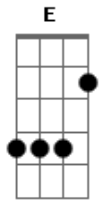

Santana Mahan - Chega

Tom: E
Intro: E B7

E Ab A Am
Eu não suporto mais Andar sem direção
E Ab A Am
Preciso ter coragem De escolher e seguir Tomar uma decisão

E Ab A Am
Sair da negação Buscar a solução
E Ab A
A dor que começa em mim Faz parte da ascensão
Am

Pro meu crescimento Moral

Abm Dbm A Am
É quase impossível Ver a Luz na escuridão Eu sei
Abm Dbm A Am
Por isso é preciso Acender a Luz interior E seguir

E Abm
Chega de ficar Dando Desculpas
A Am
Chega de achar Que somos vítimas
E Abm
Chega de botar A culpa em alguém
A Am
Chega de ficar Parado

Acordes

© ukulele-chords.com