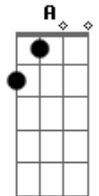

Santana Mahan - Bom dia

Tom: A
Intro: G D A
G D A

G D A
Bom dia já vai começar um novo dia
G D A
Bom dia vamos recomeçar
G D A
Bom dia temos mais uma chance
G D A
De fazer tudo bem melhor

Em D
Bom dia comece seu dia com alegria
Em D
Bom dia aproveite sorria

A Bm A Bm
Quem achou que seria fácil já sabe que não é

A Bm G E
Mas apesar de ser difícil impossível não é

G D A
Bom dia vamos traçar um plano
G D A
De fazer sempre o bem
G D A
Bom dia vamos ser solidários
G D A
Que a solidão não vem
Em D
Bom dia comece seu dia com alegria
Em D
Bom dia aproveite e sorria

A Bm A Bm
Nem sempre a vida é fácil mas acredite sempre no melhor
A Bm G E
Não perca nunca a esperança o dia é hoje e a hora é agora

Acordes

© ukulele-chords.com