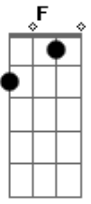

Santana Mahan - Afinal

Tom: C
Intro: C G F G

C G
Amigos são como estrelas no céu
F G
Que ajudam a iluminar o caminho
C G
São gotas de luz sobre nós a mão do criador
F G
Ajudando a vencer as crises

Am

Somos todos anjos quando desejamos
Bm C
Fomos feitos iguaizinhos estamos todos a caminho
Dm G
Desse amor que ampara e conduz afinal

Am
Jesus Cristo trouxe a verdade
Bm
Fez do amor nossa prioridade

C
Demonstrou que a vida vale a pena viver
Dm G
E tem um propósito afinal

Acordes

© ukulele-chords.com

© ukulele-chords.com

© ukulele-chords.com