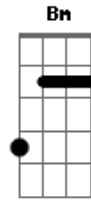

© ukulele-chords.com