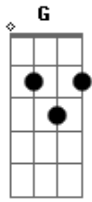

Santana Mahan - A final

Tom: C
Intro: C G F G

C G
Amigos são como estrelas no céu
F G
Que ajudam a iluminar o caminho
C G
São gotas de luz sobre nós a mão do criador
F G
Ajudando a vencer as crises

Am

Somos todos anjos quando desejamos
Bm C
Fomos feitos iguaizinhos estamos todos a caminho
Dm G
Desse amor que ampara e conduz a final

Am
Jesus Cristo trouxe a verdade
Bm
Fez do amor nossa prioridade

C
Demonstrou que a vida vale a pena viver
Dm G
E tem um propósito a final

Acordes

© ukulele-chords.com

© ukulele-chords.com

© ukulele-chords.com