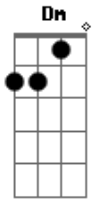

© ukulele-chords.com