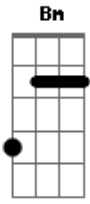

© ukulele-chords.com