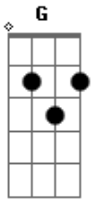

Santana Mahan - Afinal

Tom: C
Intro: C G F G

C G
Amigos são como estrelas no céu
F G
Que ajudam a iluminar o caminho
C G
São gotas de luz sobre nós a mão do criador
F G
Ajudando a vencer as crises

Am

Somos todos anjos quando desejamos
Bm C
Fomos feitos iguaizinhos estamos todos a caminho
Dm G
Desse amor que ampara e conduz afinal

Am
Jesus Cristo trouxe a verdade
Bm
Fez do amor nossa prioridade

C
Demonstrou que a vida vale a pena viver
Dm G
E tem um propósito afinal

Acordes

© ukulele-chords.com

© ukulele-chords.com

© ukulele-chords.com