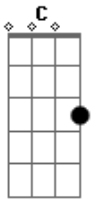

Santana Mahan - A final

Tom: C
Intro: C G F G

C G
Amigos são como estrelas no céu
F G
Que ajudam a iluminar o caminho
C G
São gotas de luz sobre nós a mão do criador
F G
Ajudando a vencer as crises

Am

Somos todos anjos quando desejamos
Bm C
Fomos feitos iguaizinhos estamos todos a caminho
Dm G
Desse amor que ampara e conduz a final

Am
Jesus Cristo trouxe a verdade
Bm
Fez do amor nossa prioridade

C
Demonstrou que a vida vale a pena viver
Dm G
E tem um propósito a final

Acordes

© ukulele-chords.com

© ukulele-chords.com

© ukulele-chords.com