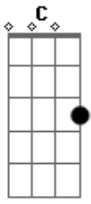

Santana Mahan - Afinal

Tom: C
Intro: C G F G

C G
Amigos são como estrelas no céu
F G
Que ajudam a iluminar o caminho
C G
São gotas de luz sobre nós a mão do criador
F G
Ajudando a vencer as crises

Am

Somos todos anjos quando desejamos
Bm C
Fomos feitos iguaizinhos estamos todos a caminho
Dm G
Desse amor que ampara e conduz afinal

Am
Jesus Cristo trouxe a verdade
Bm
Fez do amor nossa prioridade

C
Demonstrou que a vida vale a pena viver
Dm G
E tem um propósito afinal

Acordes

© ukulele-chords.com

© ukulele-chords.com

© ukulele-chords.com