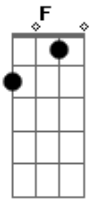

Santana Mahan - Afinal

Tom: C
Intro: C G F G

C G
Amigos são como estrelas no céu
F G
Que ajudam a iluminar o caminho
C G
São gotas de luz sobre nós a mão do criador
F G
Ajudando a vencer as crises

Am

Somos todos anjos quando desejamos
Bm C
Fomos feitos iguaizinhos estamos todos a caminho
Dm G
Desse amor que ampara e conduz afinal

Am
Jesus Cristo trouxe a verdade
Bm
Fez do amor nossa prioridade

C
Demonstrou que a vida vale a pena viver
Dm G
E tem um propósito afinal

Acordes

© ukulele-chords.com

© ukulele-chords.com

© ukulele-chords.com