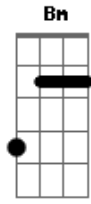

© ukulele-chords.com