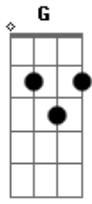

Santana Mahan - Afinal

Tom: C
Intro: C G F G

C G
Amigos são como estrelas no céu
F G
Que ajudam a iluminar o caminho
C G
São gotas de luz sobre nós a mão do criador
F G
Ajudando a vencer as crises

Am

Somos todos anjos quando desejamos
Bm C
Fomos feitos iguaizinhos estamos todos a caminho
Dm G
Desse amor que ampara e conduz afinal

Am
Jesus Cristo trouxe a verdade
Bm
Fez do amor nossa prioridade

C
Demonstrou que a vida vale a pena viver
Dm G
E tem um propósito afinal

Acordes

© ukulele-chords.com

© ukulele-chords.com

© ukulele-chords.com