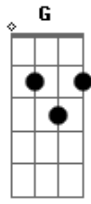

Santana Mahan - Afinal

Tom: C
Intro: C G F G

C G
Amigos são como estrelas no céu
F G
Que ajudam a iluminar o caminho
C G
São gotas de luz sobre nós a mão do criador
F G
Ajudando a vencer as crises

Am

Somos todos anjos quando desejamos
Bm C
Fomos feitos iguaizinhos estamos todos a caminho
Dm G
Desse amor que ampara e conduz afinal

Am
Jesus Cristo trouxe a verdade
Bm
Fez do amor nossa prioridade

C
Demonstrou que a vida vale a pena viver
Dm G
E tem um propósito afinal

Acordes

© ukulele-chords.com

© ukulele-chords.com

© ukulele-chords.com