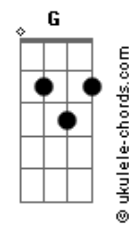

© ukulele-chords.com