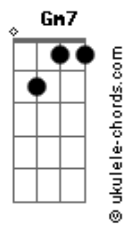

[Refrão]

Se há alguém para ouvir Gm
 Há alguém pra sentir $Gb7$
 Sua presença Gm $Gb7$
 Há vida a cuidar Gm
 Há amor a contar $Gb7$
 Há essência em nós Gm G C

[Ponte]

Dentro dos seus olhos eu posso ver D $Eb7M$
 Só dentro dos seus olhos eu posso ver $Cm7$
 Dentro dos seus olhos eu posso ver $Dm7$
 A imensidão Gm
 Dentro dos seus olhos eu posso ver $Eb7M$
 Só dentro dos seus olhos eu posso ver $Cm7$
 Dentro dos seus olhos eu posso ver $D7$ $D7$

[Refrão]

Se há alguém para ouvir Gm
 Há alguém pra sentir $Gb7$
 Sua presença Gm $Gb7$
 Há vida a cuidar Gm
 Há amor a contar $Gb7$
 Há essência em nós Gm Gm $Eb7M$

© ukulele-chords.com

© ukulele-chords.com