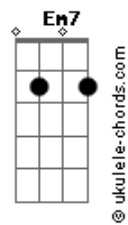

© ukulele-chords.com