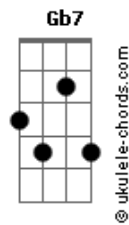

© ukulele-chords.com