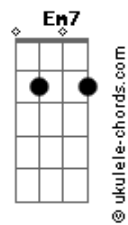

[Ponte]

Dentro dos seus olhos eu posso ver D Eb7M
Só dentro dos seus olhos eu posso ver Cm7
Dentro dos seus olhos eu posso ver Dm7
A imensidão Gm
Dentro dos seus olhos eu posso ver Eb7M
Só dentro dos seus olhos eu posso ver Cm7
Dentro dos seus olhos eu posso ver D7 D7

[Refrão]

Se há alguém para ouvir Gm
Há alguém pra sentir Gb7
Sua presença Gm Gb7
Há vida a cuidar Gm
Há amor a contar Gb7
Há essência em nós Gm Gm Eb7M

© ukulele-chords.com

© ukulele-chords.com

© ukulele-chords.com