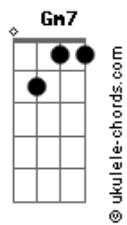

[Ponte]

Dentro dos seus olhos eu posso ver D Eb7M
Só dentro dos seus olhos eu posso ver Cm7
Dentro dos seus olhos eu posso ver Dm7
A imensidão Gm
Dentro dos seus olhos eu posso ver Eb7M
Só dentro dos seus olhos eu posso ver Cm7
Dentro dos seus olhos eu posso ver D7 D7

[Refrão]

Se há alguém para ouvir Gm
Há alguém pra sentir Gb7
Sua presença Gm Gb7
Há vida a cuidar Gm
Há amor a contar Gb7
Há essência em nós Gm Gm Eb7M

© ukulele-chords.com

© ukulele-chords.com

© ukulele-chords.com