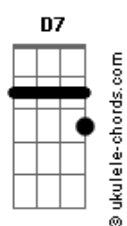

[Ponte]

Dentro dos seus olhos eu posso ver D Eb7M
Só dentro dos seus olhos eu posso ver Cm7
Dentro dos seus olhos eu posso ver Dm7
A imensidão Gm
Dentro dos seus olhos eu posso ver Eb7M
Só dentro dos seus olhos eu posso ver Cm7
Dentro dos seus olhos eu posso ver D7 D7

© ukulele-chords.com

© ukulele-chords.com

© ukulele-chords.com

© ukulele-chords.com

© ukulele-chords.com

© ukulele-chords.com

© ukulele-chords.com

© ukulele-chords.com