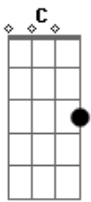

SantaCeia - Lareira

Tom: C

Intro: Am D C F

C Am D F (Em)
O espirito e a noiva dizem vem ao leão em chamas nos clamamos vem

Em F
E ele vem, saltando sobre os montes ele vem

Com fogo vem me batizar

Dm
C
E ao te olhar meu coração clama, óh leão em chamas

Em (G)
Vem me incendiar, vem me incendiar

F
E eu quero ser lareira de deus

Que queima sobre o altar

Um fogo puro inteiramente seu

Acordes

© ukulele-chords.com