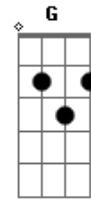

© ukulele-chords.com