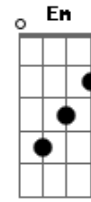

© ukulele-chords.com