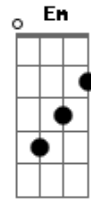

© ukulele-chords.com