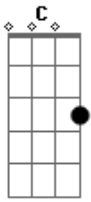

SantaCeia - Lareira

Tom: C

Intro: Am D C F

C Am D F (Em)
 O espirito e a noiva dizem vem ao leão em chamas nos clamamos vem

Em F
 E ele vem, saltando sobre os montes ele vem

Com fogo vem me batizar

Dm
 C
 E ao te olhar meu coração clama, óh leão em chamas

Em (G)
 Vem me incendiar, vem me incendiar

F
 E eu quero ser lareira de deus

Que queima sobre o altar

Um fogo puro inteiramente seu

Acordes

© ukulele-chords.com

© ukulele-chords.com

© ukulele-chords.com