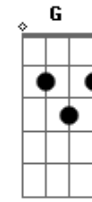

© ukulele-chords.com