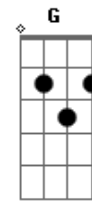

© ukulele-chords.com