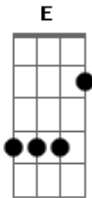

© ukulele-chords.com