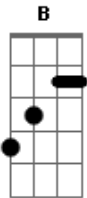

Santa Geração - Prova De Amor

tom:

B (forma dos acordes no tom de A)

Capostrate na 2ª casa

Intro: E A

[Primeira Parte]

E A
0 meu amor por ti
E A
Vai além do céu
E A
0 meu perdão por ti
E A
Vai além do céu
E A
Quando eu morri por ti
E A
Eu nada perguntei
E A
0 que fiz foi por amor
E A
Eu já te perdoei
D E A
Pois eu te amo
D E A
Pois eu te amo
D E A
Pois eu te amo
D E

Assim como tu és

[Solo] E A

E A
0 meu amor por ti
E A
Vai além do céu
E A
0 meu perdão por ti
E A
Vai além do céu
E A
Como prova de amor
E A
Eu te dei o meu espírito
E A
Como prova de perdão
E A
Eu te escolhi
D E A
Para estar comigo
D E
Para ser meu amigo
A
Minha amiga
D E A
Para ir em meu nome
D E
Assim diz o senhor

Acordes