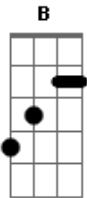

Santa Geração - Prova De Amor

tom:

B (forma dos acordes no tom de A)

Capostrate na 2ª casa

Intro: E A

[Primeira Parte]

E A
 0 meu amor por ti
 E A
 Vai além do céu
 E A
 0 meu perdão por ti
 E A
 Vai além do céu
 E A
 Quando eu morri por ti
 E A
 Eu nada perguntei
 E A
 0 que fiz foi por amor
 E A
 Eu já te perdoei
 D E A
 Pois eu te amo
 D E A
 Pois eu te amo
 D E A
 Pois eu te amo
 D E

Acordes

© ukulele-chords.com

© ukulele-chords.com

© ukulele-chords.com

© ukulele-chords.com

Assim como tu és

[Solo] E A

E A
 0 meu amor por ti
 E A
 Vai além do céu
 E A
 0 meu perdão por ti
 E A
 Vai além do céu
 E A
 Como prova de amor
 E A
 Eu te dei o meu espírito
 E A
 Como prova de perdão
 E A
 Eu te escolhi
 D E A
 Para estar comigo
 D E
 Para ser meu amigo
 A
 Minha amiga
 D E A
 Para ir em meu nome
 D E
 Assim diz o senhor