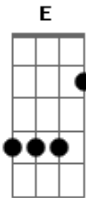

© ukulele-chords.com