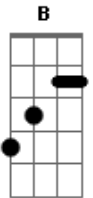

Santa Geração - Prova De Amor

tom:

B (forma dos acordes no tom de A)

Capostrate na 2ª casa

Intro: E A

[Primeira Parte]

E A
0 meu amor por ti
E A
Vai além do céu
E A
0 meu perdão por ti
E A
Vai além do céu
E A
Quando eu morri por ti
E A
Eu nada perguntei
E A
0 que fiz foi por amor
E A
Eu já te perdoei
D E A
Pois eu te amo
D E A
Pois eu te amo
D E A
Pois eu te amo
D E

Assim como tu és

[Solo] E A

E A
0 meu amor por ti
E A
Vai além do céu
E A
0 meu perdão por ti
E A
Vai além do céu
E A
Como prova de amor
E A
Eu te dei o meu espírito
E A
Como prova de perdão
E A
Eu te escolhi
D E A
Para estar comigo
D E
Para ser meu amigo
A
Minha amiga
D E A
Para ir em meu nome
D E
Assim diz o senhor

Acordes

© ukulele-chords.com