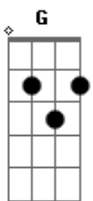

© ukulele-chords.com