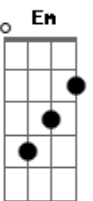

© ukulele-chords.com