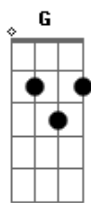

© ukulele-chords.com

© ukulele-chords.com