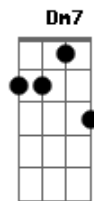

Sangra - Canto de Sereia

tom:

Am

Am7

Sereia do mar que eu evito

Dm7

Redemoinhos são teus olhos

Bm7(5b)

Que afogam os meus sentidos

Am7

Põem em coma meu poema

Dm7

Bm7(5b)

A tua presença traz alívio, paradoxo

E7

Ressuscito

Am7

Em plena praia grito a plenos pulmões

Bm7(5b)

Expiro, expurgo conchas, rochas, delírio

Am7

Tenho a mente em conflito, contudo

Dm7 Bm7(5b)

E7

Contigo, calma no espírito

Am7

G

Sopra o vento vindo d'água

A

E7

Vento afiado, vento afiado

Am7

G

Sopra o vento vindo d'água

A Ab C
Vento vem como navalha

(Am7)

Am7

Sereia que canta e que dança

Teu canto, teu grito, místico

Am7 Dm7 Bm7(5b)

Que me põe a prova e me deixa ao revés

Am7 Bm7(5b) E7

Que me joga da proa direto pro convés

Am7

Se não entendo, como explico?

Dm7 Bm7(5b)

Tudo parece estar dito

Am7 Dm7

Apenas agradeço

Bm7(5b) E7

Que existo

Am7

G

Sopra o vento vindo d'água

A E7

Vento afiado, vento afiado

Am7 G

Sopra o vento vindo d'água

A Ab C

Vento vem como navalha

(Am7 G A E7)

Acordes

© ukulele-chords.com

© ukulele-chords.com

© ukulele-chords.com

© ukulele-chords.com

© ukulele-chords.com

© ukulele-chords.com

© ukulele-chords.com

© ukulele-chords.com