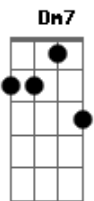

A

E7

Vento afiado, vento afiado

Am7

G

Sopra o vento vindo d'água

A

Ab

C

Vento vem como navalha

(Am7 G A E7)

Acordes

© ukulele-chords.com

© ukulele-chords.com

© ukulele-chords.com

© ukulele-chords.com