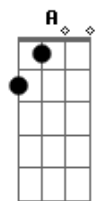

Sangra - Canto de Sereia

tom:

Am

Am7
Sereia do mar que eu evito
Dm7
Redemoinhos são teus olhos
Bm7(5b)
Que afogam os meus sentidos

Am7
Põem em coma meu poema
Dm7 **Bm7(5b)**
A tua presença traz alívio, paradoxo
E7
Ressuscito

Am7 **Dm7**
Em plena praia grito a plenos pulmões
Bm7(5b)
Expiro, expurgo conchas, rochas, delírio
Am7
Tenho a mente em conflito, contúdo
Dm7 **Bm7(5b)** **E7**
Contigo, calma no espírito

Am7 **G**
Sopra o vento vindo d'água
A **E7**
Vento afiado, vento afiado
Am7 **G**
Sopra o vento vindo d'água

A **Ab** **C**
Vento vem como navalha
(**Am7**)

Am7
Sereia que canta e que dança
Dm7 **Bm7(5b)**
Teu canto, teu grito, místico
Am7 **Dm7**
Que me põe a prova e me deixa ao revés
Bm7(5b) **E7**
Que me joga da proa direto pro convés
Am7
Se não entendo, como explico?
Dm7 **Bm7(5b)**
Tudo parece estar dito
Am7 **Dm7**
Apenas agradeço
Bm7(5b) **E7**
Que existo

Am7 **G**
Sopra o vento vindo d'água
A **E7**
Vento afiado, vento afiado
Am7 **G**
Sopra o vento vindo d'água
A **Ab** **C**
Vento vem como navalha
(**Am7** **G** **A** **E7**)

Acordes

© ukulele-chords.com