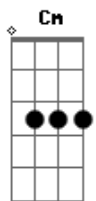

© ukulele-chords.com