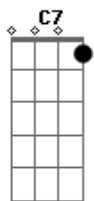

© ukulele-chords.com