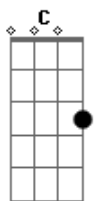

© ukulele-chords.com