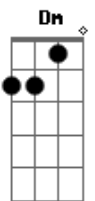

© ukulele-chords.com