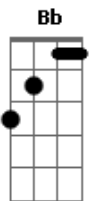

© ukulele-chords.com