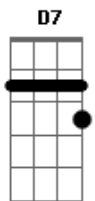

© ukulele-chords.com