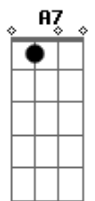

© ukulele-chords.com