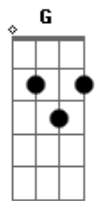

© ukulele-chords.com