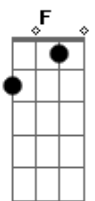

Sanfonéia - Quem Souber Me Diga

Tom: F

int: Dm Bb C Dm Bb C F
F Bb C Dm Bb C Dm C7
F Em7- A7 Dm
Foi assim, de repente aconteceu
Cm F Bb
Teu olhar bateu no meu
D7 Gm Gm A7
Fiquei hipnotizado
Dm
Coração deu um pinote dentro do meu peito
G
Quando eu voltei a mim não tinha mais jeito
Estava completamente apaixonado
Bb C F Em7- A7
Foi assim, vinte e quatro horas depois
Cm F Bb

A saudade de nós dois
D7 Gm Gm A7
Já dormia em minha cama
Dm
Um minuto sem te ver é uma eternidade
Dm G
Deu vontade de sair pela cidade
C
Perguntando se é assim que todo mundo ama
(Bb) C F
Quem souber
Bb F
Que faça o favor de me dizer
Bb
F
C Se é assim que a gente se apaixonou
Bb C
Dm Dm C
E fica assim que nem eu por você (bis)

Acordes

© ukulele-chords.com