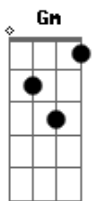

© ukulele-chords.com