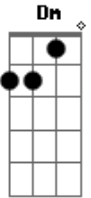

SandyAlê - Ana Coqueóis

Tom: C

Ela vem no bote ^{Am}
 Cabelo ao vento, meio dread lock ^{Dm}
 Cintura fina, diz que não se importe ^{C Am}
 Sintonizada no sentido da pistaaa.....aaa ^{Dm C}

(Am Dm C)

^{Am Dm C}
 Ana Coqueóis

E ponho o brilho que me levou ^C

Pelos instantes, pelos instantes ^{Am C Am C}

Acordes

© ukulele-chords.com

© ukulele-chords.com

© ukulele-chords.com