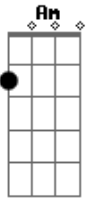

© ukulele-chords.com