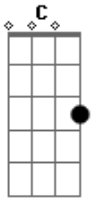

SandyAlê - Ana Coqueóis

Tom: C

Ela vem no bote ^{Am}
Cabelo ao vento, meio dread lock ^{Dm}
Cintura fina, diz que não se importe ^{C Am}
Sintonizada no sentido da pistaaa.....aaa ^{Dm C}

(Am Dm C)

^{Am Dm C}
Ana Coqueóis

^{Am}
Cuidado seu moço

Se tu passar e sentir o afago ^{Dm}

Noite envolvente ao deslumbre do corpo ^{C Am}

Sintonizada no sentido da pistaaa.....aaa ^{Dm C}

(Am Dm C)

^{Am Dm C}
Ana Coqueóis

^{Am}
Paro, pego o troco dobrado

Salgado o toco no oco do estalo ^{Dm}

Comparo a mente solta ^C

Sigo cruzado, pisando em nada ^{Am}

Salto, afogo, marco o que não foi dado ^{Dm}
É o que restou

^{Am}
Solto a fera em ação de graça

E nessa graça eu tiro o riso ^{Dm}

E ponho o brilho que me levou ^C

Pelos instantes, pelos instantes ^{Am C Am C}

Acordes

© ukulele-chords.com