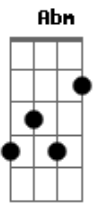

© ukulele-chords.com