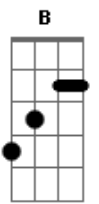

Sandy - Se Deus Me Ouvisse

Tom: A
Intro: E Abm A B7

E Abm
Ah! Se Deus me ouvisse e mandasse pra mim
A
Aquele que eu amo e que um dia partiu
B
Deixando a tristeza junto de mim
E Abm
Ah! Voltaria pra mim toda a felicidade
A
Sairia do peito uma dor da saudade
B
Renascia uma vida a caminho do fim
A B
Ah! Eu lhe peço, Senhor
Abm Dbm

Ah! Traz de volta esse amor
C G
Senhor, está perto o meu fim
A B
Eu lhe peço, meu Deus, tenha pena de mim

E Abm
Ah Ah Ah Ah
A
Ah Ah Ah
B
Ah Ah Ah
C D
Ah Ah
C D E
Ah Ah Ahhh

Acordes

© ukulele-chords.com

© ukulele-chords.com

© ukulele-chords.com

© ukulele-chords.com

© ukulele-chords.com

© ukulele-chords.com

© ukulele-chords.com

© ukulele-chords.com

© ukulele-chords.com