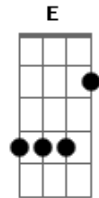

© ukulele-chords.com