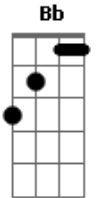

# Sandy - Salto

Tom: F  
Intro: Dm Bb G Bb Dm Bb G A7

Dm Bb  
Só com você desço do salto  
G Bb Dm Bb  
Tiro a maquiagem, elevo a minha voz

Baixo o tom do meu português  
Bb A7 Gm Dm  
Posso me revelar falha e imperfeita

Dm Bb  
Só com você sonho mais alto  
G Bb  
Enfrento os meus limites  
Dm Bb  
Escuto a minha voz

G A  
Subo o tom das minhas canções  
Bb A7 Gm Dm  
Posso me perdoar, desafiar os medos  
E  
E sorrir só com vontade  
A A7  
Me jogar de corpo inteiro  
Dm Bb G Bb  
Me decifra e me traduz  
Dm Bb G A  
Nas minhas sombras você vê a luz  
Gm A  
Você sabe tudo, e tudo bem  
Dm F  
O que eu sou de verdade  
E E7 A A7  
E só presa a você eu me sinto em liberdade

PASSAGEM: Gm Bb A Gm Bb A7

Dm Bb G Bb  
Me decifra e me traduz  
Dm Bb G A  
Nas minhas sombras você vê a luz  
Gm A  
Você sabe tudo, e tudo bem  
Dm F  
O que eu sou de verdade  
E E7 A A7  
E só presa a você eu me sinto em liberdade

Final: Dm Bb G Bb Dm Bb G A7