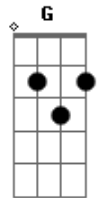

Sandy - Salto

Tom: F
Intro: Dm Bb G Bb Dm Bb G A7

Dm Bb
Só com você desço do salto
G Bb Dm Bb
Tiro a maquiagem, elevo a minha voz

Baixo o tom do meu português
Bb A7 Gm Dm
Posso me revelar falha e imperfeita

Dm Bb
Só com você sonho mais alto
G Bb
Enfrento os meus limites
Dm Bb
Escuto a minha voz

G A
Subo o tom das minhas canções
Bb A7 Gm Dm
Posso me perdoar, desafiar os medos
E
E sorrir só com vontade
A A7
Me jogar de corpo inteiro
Dm Bb G Bb
Me decifra e me traduz
Dm Bb G A
Nas minhas sombras você vê a luz
Gm A
Você sabe tudo, e tudo bem
Dm F
O que eu sou de verdade
E E7 A A7
E só presa a você eu me sinto em liberdade

PASSAGEM: Gm Bb A Gm Bb A7

Dm Bb G Bb
Me decifra e me traduz
Dm Bb G A
Nas minhas sombras você vê a luz
Gm A
Você sabe tudo, e tudo bem
Dm F
O que eu sou de verdade
E E7 A A7
E só presa a você eu me sinto em liberdade

Final: Dm Bb G Bb Dm Bb G A7

Acordes

© ukulele-chords.com

© ukulele-chords.com

© ukulele-chords.com

© ukulele-chords.com

© ukulele-chords.com

© ukulele-chords.com