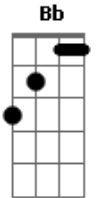

Sandy - Salto

Tom: F
Intro: Dm Bb G Bb Dm Bb G A7

Dm Bb
Só com você desço do salto
G Bb Dm Bb
Tiro a maquiagem, elevo a minha voz

Baixo o tom do meu português
Bb A7 Gm Dm
Posso me revelar falha e imperfeita

Dm Bb
Só com você sonho mais alto
G Bb
Enfrento os meus limites
Dm Bb
Escuto a minha voz

G A
Subo o tom das minhas canções
Bb A7 Gm Dm
Posso me perdoar, desafiar os medos
E
E sorrir só com vontade
A A7
Me jogar de corpo inteiro
Dm Bb G Bb
Me decifra e me traduz
Dm Bb G A
Nas minhas sombras você vê a luz
Gm A
Você sabe tudo, e tudo bem
Dm F
O que eu sou de verdade
E E7 A A7
E só presa a você eu me sinto em liberdade

PASSAGEM: Gm Bb A Gm Bb A7

Dm Bb G Bb
Me decifra e me traduz
Dm Bb G A
Nas minhas sombras você vê a luz
Gm A
Você sabe tudo, e tudo bem
Dm F
O que eu sou de verdade
E E7 A A7
E só presa a você eu me sinto em liberdade

Final: Dm Bb G Bb Dm Bb G A7

Acordes

© ukulele-chords.com

© ukulele-chords.com

© ukulele-chords.com

© ukulele-chords.com

© ukulele-chords.com

© ukulele-chords.com