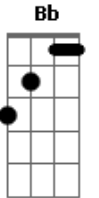

Sandy - Salto

Tom: F
Intro: Dm Bb G Bb Dm Bb G A7

Dm Bb
Só com você desço do salto
G Bb Dm Bb
Tiro a maquiagem, elevo a minha voz

Baixo o tom do meu português
Bb A7 Gm Dm
Posso me revelar falha e imperfeita

Dm Bb
Só com você sonho mais alto
G Bb
Enfrento os meus limites
Dm Bb
Escuto a minha voz

G A
Subo o tom das minhas canções
Bb A7 Gm Dm
Posso me perdoar, desafiar os medos
E
E sorrir só com vontade
A A7
Me jogar de corpo inteiro
Dm Bb G Bb
Me decifra e me traduz
Dm Bb G A
Nas minhas sombras você vê a luz
Gm A
Você sabe tudo, e tudo bem
Dm F
O que eu sou de verdade
E E7 A A7
E só presa a você eu me sinto em liberdade

PASSAGEM: Gm Bb A Gm Bb A7

Dm Bb G Bb
Me decifra e me traduz
Dm Bb G A
Nas minhas sombras você vê a luz
Gm A
Você sabe tudo, e tudo bem
Dm F
O que eu sou de verdade
E E7 A A7
E só presa a você eu me sinto em liberdade

Final: Dm Bb G Bb Dm Bb G A7

Acordes

© ukulele-chords.com

© ukulele-chords.com

© ukulele-chords.com

© ukulele-chords.com

© ukulele-chords.com

© ukulele-chords.com