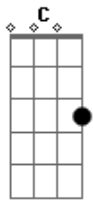

Sandy - Refúgio

Tom: C

Quando é difícil respirar, quando é difícil descansar
Da insanidade, do perigo de crer, do perigo de viver
Eu me refugio dentro do teu olhar, no abraço que eu só posso encontrar
No teu olhar que me acalma sempre e me salva de mim
Quando a certeza duvidar, quando a luz não clarear
Na hostilidade, na cegueira de crer, na ausência de viver

Eu me refugio dentro do teu olhar, no abraço quente que eu só posso encontrar
No teu olhar que me acalma sempre e me salva de mim
E se a tempestade não avisar e se eu perder nas curvas
Se existe um lugar seguro, só há um lugar pra onde voltar
Que é dentro do teu olhar, no abraço quente que é o teu olhar
No teu olhar que me acalma sempre e me salva de mim...

Acordes

© ukulele-chords.com