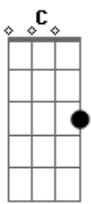

Sandy - Me Espera

Tom: C

Afinação: D G C F A D

Intro: C

Primeira Parte:

C G C C C
Eu ainda estou a__qui
G C C F
Perdido em mil ver_sões
Am7 G C C
Irre__ais de mim
G C C C
Es_tou a__qui
G C C F
Por trás de to_do o caos
Am7 G C C C G G
Em que a vi_da se fez

Refrão:

F C Dm
Tenta me reconhecer no temporal
C G C C
Me espera
F C
Tenta não se acostumar
Dm
Eu volto já
C C
Me espera

Segunda Parte:

C G C C C
Eu que tanto me per__di
G C C F
Em sãs de__si_lu_sões
Am7 G C C
Ide__ais de mim
G C C C
Não me esque__ci

G C C F
De quem eu sou
Am7 G C C Dm G G
E o quanto de_vo a vo__cê

Terceira Parte:

F
Mesmo quando me descuido
Me desloco
Me deslumbro
C
Perco o foco
Perco o chão
E perco o ar
Dm
Me reconheço em teu olhar
C G G
Que é o fio pra me guiar
F G G7
De volta, de volta

Refrão Final:

F C Dm
Tenta me reconhecer no temporal
F C
Me espera
Dm7
No temporal
C
Me espera
F C
Tenta não se acostumar
Dm7
Eu volto já
C
Me espera
C G C C C
Eu ainda estou a__qui

Acordes

© ukulele-chords.com