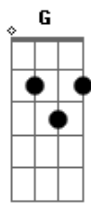

Sandy - Me Espera

Tom: C

Afinação: D G C F A D

Intro: C

Primeira Parte:

C G C C C
Eu ainda estou a__qui
G C C F
Perdido em mil ver_sões
Am7 G C C
Irre__ais de mim
G C C C
Es_tou a__qui
G C C F
Por trás de to_do o caos
Am7 G C C C G G
Em que a vi_da se fez

Refrão:

F C Dm
Tenta me reconhecer no temporal
C G C C
Me espera
F C
Tenta não se acostumar
Dm
Eu volto já
C C
Me espera

Segunda Parte:

C G C C C
Eu que tanto me per__di
G C C F
Em sãs de__si_lu_sões
Am7 G C C
Ide__ais de mim
G C C C
Não me esque__ci

G C C F
De quem eu sou
Am7 G C C Dm G G
E o quanto de_vo a vo__cê

Terceira Parte:

F
Mesmo quando me descuido
Me desloco
Me deslumbro
C
Perco o foco
Perco o chão
E perco o ar
Dm
Me reconheço em teu olhar
C G G
Que é o fio pra me guiar
F G G7
De volta, de volta

Refrão Final:

F C Dm
Tenta me reconhecer no temporal
F C
Me espera
Dm7
No temporal
C
Me espera
F C
Tenta não se acostumar
Dm7
Eu volto já
C
Me espera
C G C C C
Eu ainda estou a__qui

Acordes

© ukulele-chords.com

© ukulele-chords.com

© ukulele-chords.com

© ukulele-chords.com

© ukulele-chords.com

© ukulele-chords.com

© ukulele-chords.com

© ukulele-chords.com

© ukulele-chords.com