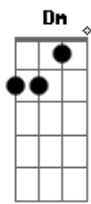

© ukulele-chords.com

© ukulele-chords.com