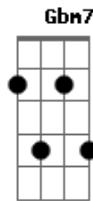

© ukulele-chords.com