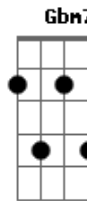

© ukulele-chords.com