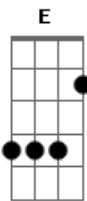

© ukulele-chords.com