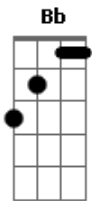

© ukulele-chords.com