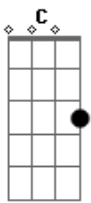

Sandy - Eu Pra Você (part. Melim)

Tom: C
Intro: C Dm

[Primeira Parte]

C Dm
Cansei de morrer por amor
C Dm
Então me deixa viver por você?
Am D
Cansei de deixar pistas pra você encontrar
F G
Mas, então, vem, se eu te chamar?

[Segunda Parte]

C Dm
Tô cansada de ser outro alguém
C Dm
De fingir que eu tô bem, se eu não tô
Am D
Então me deixa te dar o que eu sou
F
Me deixa ser eu pra você

[Refrão]

C Dm
Esquece essa história inventada de achar
Am F
Que dá pra controlar seu coração
C Dm
Me deixa parar de tentar enganar o meu
F Am Dm G C
Que só quer ser teu
F Am Dm G C
Que só quer ser teu

(C Dm)
(C Dm)

[Segunda Parte]

C Dm
Tô cansada de ser outro alguém
C Dm
De fingir que eu tô bem, se eu não tô
Am D
Então me deixa te dar o que eu sou
F
Me deixa ser eu pra você

[Refrão]

C Dm
Esquece essa história inventada de achar
Am F
Que dá pra controlar seu coração
C Dm
Me deixa parar de tentar enganar o meu
F Am Dm G C
Que só quer ser teu
F Am Dm G C
Que só quer ser teu

[Ponte]

Dm
É vontade que fala, né?
G
É uma voz que não cala, é
Am F
Que me diz que eu só posso morrer por amor
Dm G
Se for pra vivermos por nós dois

[Refrão]

C Dm
Esquece essa história inventada de achar
Am F
Que dá pra controlar seu coração
C Dm
Me deixa parar de tentar enganar o meu
F Am Dm G C
Que só quer ser teu
F Am Dm G C
Que só quer ser teu

Acordes

© ukulele-chords.com