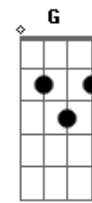

© ukulele-chords.com