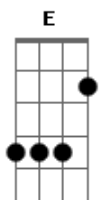

© ukulele-chords.com