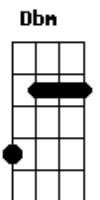

© ukulele-chords.com

D A B E

A **E**
Sei que sou muito dengosa

Gbm
Sei que sou manhosa

Dbm
Sei que sou assim

D **A**
Gosto muito de carinho

B
Fique bem pertinho

E
Vem, cuida de mim

A **E**
Eu sou muito perfumada

Gbm
Eu sou delicada

Dbm
Olhe bem pra mim

D **A**
Corro pela casa inteira

B
Adoro brincadeira

E
Sempre fui assim

D **A** **E** **A**
Quando você me pega nos braços

D **A** **B** **E**
Eu me arrepio com teus braços

D **A** **E** **A**
Eu sou a gata, faço miau

D **A** **B** **A**
Dizendo eu te amo do meu jeito animal

D **A** **E** **A**
Eu sou a gata, faço miau

D **A** **B** **A**
Dizendo eu te amo do meu jeito animal