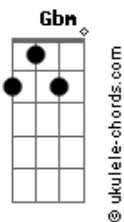

Sandy - A Gata

tom:

Intro: **D A B E**
D A B E

A **E**
Sei que sou muito dengosa

Gbm
Sei que sou manhosa

Dbm
Sei que sou assim

D **A**
Gosto muito de carinho

B
Fique bem pertinho

E
Vem, cuida de mim

A **E**
Eu sou muito perfumada

Gbm
Eu sou delicada

Dbm
Olhe bem pra mim

D **A**
Corro pela casa inteira

B
Adoro brincadeira

E
Sempre fui assim

D **A** **E** **A**
Quando você me pega nos braços

D **A** **B** **E**
Eu me arrepio com teus braços

D **A** **E** **A**
Eu sou a gata, faço miau

D **A** **B** **A**
Dizendo eu te amo do meu jeito animal

[Solo] **D A B E**

Acordes

D A B E

A **E**
Sei que sou muito dengosa