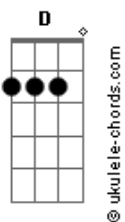

Sandy - A Gata

tom:

Intro: **D A B E**
D A B E

A Sei que sou muito dengosa **E**

Gbm Sei que sou manhosa

Dbm Sei que sou assim

D Gosto muito de carinho **A**

B Fique bem pertinho

E Vem, cuida de mim

A Eu sou muito perfumada **E**

Gbm Eu sou delicada

Dbm Olhe bem pra mim

D Corro pela casa inteira **A**

B Adoro brincadeira

E Sempre fui assim

D Quando você me pega nos braços **A**

D Eu me arrepio com teus braços **B**

D Eu sou a gata, faço miau **A**

D Dizendo eu te amo do meu jeito animal **B** **A**

[Solo] **D A B E**

Acordes

D A B E
A Sei que sou muito dengosa **E**
Gbm Sei que sou manhosa
Dbm Sei que sou assim
D Gosto muito de carinho **A**
B Fique bem pertinho
E Vem, cuida de mim