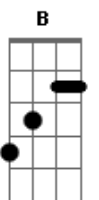

Sandy - A Gata

tom:

Intro: **D A B E**
D A B E

A **E**
Sei que sou muito dengosa

Gbm
Sei que sou manhosa

Dbm
Sei que sou assim

D **A**
Gosto muito de carinho

B
Fique bem pertinho

D **A** **B** **E**
Eu me arrepio com teus braços

D **A** **E** **A**
Eu sou a gata, faço miau

D **A** **B** **A**
Dizendo eu te amo do meu jeito animal

[Solo] **D A B E**

Acordes

© ukulele-chords.com

© ukulele-chords.com