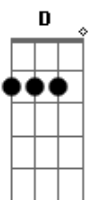

Sandy - A Gata

tom:

Intro: **D A B E**
D A B E

A **E**
Sei que sou muito dengosa

Gbm
Sei que sou manhosa

Dbm
Sei que sou assim

D **A**
Gosto muito de carinho

B
Fique bem pertinho

D **A** **B** **E**
Eu me arrepio com teus braços

D **A** **E** **A**
Eu sou a gata, faço miau

D **A** **B** **A**
Dizendo eu te amo do meu jeito animal

[Solo] **D A B E**

Acordes

© ukulele-chords.com

© ukulele-chords.com