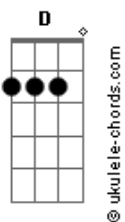

Sandy - A Gata

tom:

Intro: **D A B E**
D A B E

A **E**
Sei que sou muito dengosa

Gbm
Sei que sou manhosa

Dbm
Sei que sou assim

D **A**
Gosto muito de carinho

B
Fique bem pertinho

E
Vem, cuida de mim

A **E**
Eu sou muito perfumada

Gbm
Eu sou delicada

Dbm
Olhe bem pra mim

D **A**
Corro pela casa inteira

B
Adoro brincadeira

E
Sempre fui assim

D **A** **E** **A**
Quando você me pega nos braços

D **A** **B** **E**
Eu me arrepio com teus braços

D **A** **E** **A**
Eu sou a gata, faço miau

D **A** **B** **A**
Dizendo eu te amo do meu jeito animal

[Solo] **D A B E**

Acordes

D A B E

A **E**
Sei que sou muito dengosa