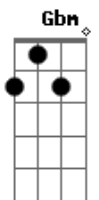

© ukulele-chords.com