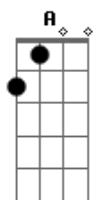

Sandy - A Gata

tom:

Intro: **D A B E**
D A B E

A **E**
Sei que sou muito dengosa

Gbm
Sei que sou manhosa

Dbm
Sei que sou assim

D **A**
Gosto muito de carinho

B
Fique bem pertinho

D **A** **B** **E**
Eu me arrepio com teus braços

D **A** **E** **A**
Eu sou a gata, faço miau

D **A** **B** **A**
Dizendo eu te amo do meu jeito animal

[Solo] **D A B E**

Acordes

© ukulele-chords.com

© ukulele-chords.com