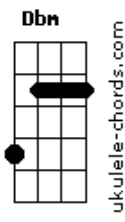

Sandy - A Gata

tom:

Intro: D A B E
D A B E

A E
Sei que sou muito dengosa

Gbm
Sei que sou manhosa

Dbm
Sei que sou assim

D A
Gosto muito de carinho

B
Fique bem pertinho

E
Vem, cuida de mim

A E
Eu sou muito perfumada

Gbm
Eu sou delicada

Dbm
Olhe bem pra mim

D A
Corro pela casa inteira

B
Adoro brincadeira

E
Sempre fui assim

D A E A
Quando você me pega nos braços

D A B E
Eu me arrepio com teus braços

D A E A
Eu sou a gata, faço miau

D A B A
Dizendo eu te amo do meu jeito animal

[Solo] D A B E

Acordes

D A B E

A E
Sei que sou muito dengosa

Gbm
Sei que sou manhosa

Dbm
Sei que sou assim

D A
Gosto muito de carinho

B
Fique bem pertinho

E
Vem, cuida de mim

A E
Eu sou muito perfumada

Gbm
Eu sou delicada

Dbm
Olhe bem pra mim

D A
Corro pela casa inteira

B
Adoro brincadeira

E
Sempre fui assim

D A E A
Quando você me pega nos braços

D A B E
Eu me arrepio com teus braços

D A E A
Eu sou a gata, faço miau

D A B A
Dizendo eu te amo do meu jeito animal

D A E A
Eu sou a gata, faço miau

D A B A
Dizendo eu te amo do meu jeito animal