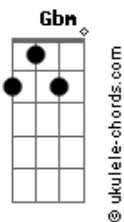

Sandy - A Gata

tom:

Intro: **D A B E**
D A B E

A Sei que sou muito dengosa **E**

Gbm Sei que sou manhosa

Dbm Sei que sou assim

D Gosto muito de carinho **A**

B Fique bem pertinho

E Vem, cuida de mim

A Eu sou muito perfumada **E**

Gbm Eu sou delicada

Dbm Olhe bem pra mim

D Corro pela casa inteira **A**

B Adoro brincadeira

E Sempre fui assim

D Quando você me pega nos braços **A**

D Eu me arrepio com teus braços **B**

D Eu sou a gata, faço miau **A**

D Dizendo eu te amo do meu jeito animal **B** **A**

[Solo] **D A B E**

Acordes

D A B E
A Sei que sou muito dengosa **E**
Gbm Sei que sou manhosa
Dbm Sei que sou assim
D Gosto muito de carinho **A**
B Fique bem pertinho
E Vem, cuida de mim