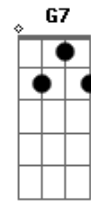

© ukulele-chords.com