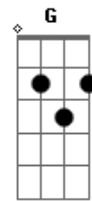

© ukulele-chords.com