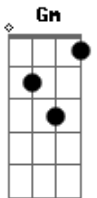

© ukulele-chords.com