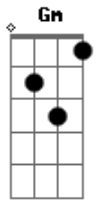

© ukulele-chords.com