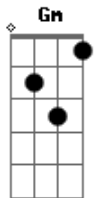

© ukulele-chords.com