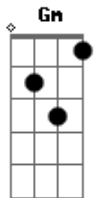

© ukulele-chords.com