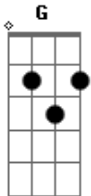

Sandy e Junior - Aniversário do Tatu

Tom: G

G B7
Todo mundo no aniversário do tatu, uou uou
Em Am D7
O camaleão queria namorar a onça
C B7 Em
No primeiro beijo ele dançou
Am C
Porque uma onça apaixonada
D7 G D
Vira fera enjaulada

G B7
O tamanduá deu um abraço no pavão, uou uou
Em Am D7
Pra ele se soltar, só com a força do leão
C B7 Em
O macaco veio separar

Am C
Sentou em cima da formiga
D7 G
Que mordida, outra briga

Em
E tinha bolo espalhado no chão
C
E a bicharada na maior confusão

Am
E de repente entrou um cara com os braços pro ar
D7
Era o gambá, sujou, polícia vai chegar

(G D)
Quando chega o gambá, acaba a festa
Ele é bom. só o cheiro é que não presta
Quando chega o gambá, acaba a festa
Ele é bom. só o cheiro é que não presta

Acordes

© ukulele-chords.com