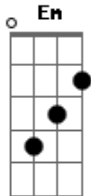

© ukulele-chords.com