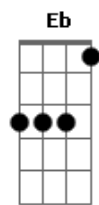

# Sandy e Junior - A Lenda

tom:

B (forma dos acordes no tom de Em )

Capostrate na 4ª casa

Intro: Em C G D  
 C B B  
 E A B  
 E A B

[Primeira Parte]

E A B  
 Bem lá no céu uma lua existe  
 E A B  
 Vivendo só no seu mundo triste  
 Ab Dbm A  
 O seu olhar sobre a terra lançou  
 Gbm E B  
 E veio procurando por amor

[Solo] Fm Db Ab Eb  
 Fm Db C C

[Segunda Parte]

F Bb C  
 Se cada um faz a sua história  
 F Bb C  
 A nossa pode ser feliz também  
 A7 Dm Bb  
 Se um coração diz que sim à paixão  
 Gm F C  
 Como pode o outro dizer não?

[Final] Bm Db4 Db Gb

© ukulele-chords.com

© ukulele-chords.com

© ukulele-chords.com

© ukulele-chords.com

© ukulele-chords.com

© ukulele-chords.com

© ukulele-chords.com