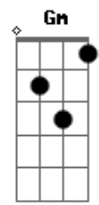

© ukulele-chords.com