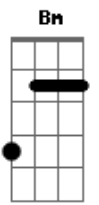

© ukulele-chords.com