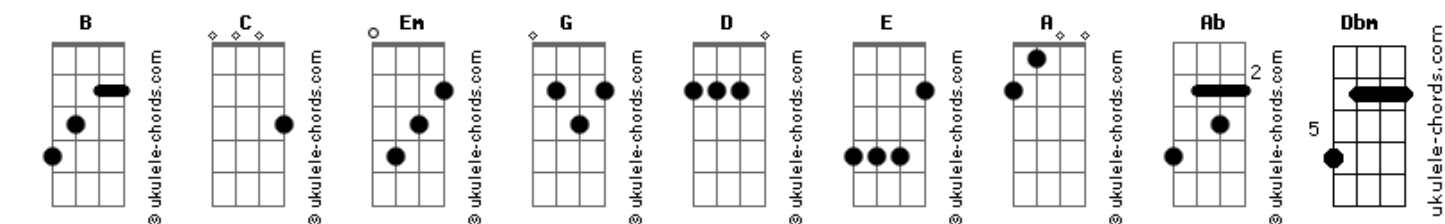

# Sandy e Junior - A Lenda

tom:

B (forma dos acordes no tom de Em )

Capostrate na 4ª casa

Intro: Em C G D  
 C B B  
 E A B  
 E A B

[Primeira Parte]

E A B  
 Bem lá no céu uma lua existe  
 E A B  
 Vivendo só no seu mundo triste  
 Ab Dbm A  
 O seu olhar sobre a terra lançou  
 Gbm E B  
 E veio procurando por amor

E A B  
 Então o mar, frio e sem carinho  
 E A B  
 Também cansou de ficar sozinho  
 Ab Dbm A  
 Sentiu na pele aquele brilho tocar  
 Gbm E B  
 E pela lua foi se apaixonar

Gbm E  
 Luz que banha a noite e faz o sol adormecer  
 Gb B  
 Mostra como eu amo você

[Refrão]

Em C  
 Se a lenda dessa paixão  
 G D  
 Faz sorrir ou faz chorar  
 Em C G B  
 O coração é quem sabe  
 Em C  
 Se a lua toca no mar  
 G D  
 Ela pode nos tocar  
 C  
 Pra dizer que o amor  
 B B  
 Não se acabe

## Acordes

Luz que banha a noite

F  
 E faz o sol adormecer

(O sol adormecer)  
 G C  
 Mostra como eu amo você

[Refrão]

Fm Db  
 Se a lenda dessa paixão  
 Ab Eb  
 Faz sorrir ou faz chorar  
 Fm Db Ab C  
 O coração é quem sa\_be  
 Fm Db  
 Se a lua toca no mar  
 Ab Eb  
 Ela pode nos tocar  
 Db  
 Pra dizer que o amor  
 C C  
 Não se acabe