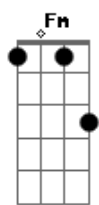

© ukulele-chords.com