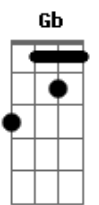

© ukulele-chords.com