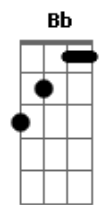

# Sandy e Junior - A Lenda

tom:

B (forma dos acordes no tom de Em )

Capostrate na 4ª casa

Intro: Em C G D  
 C B B  
 E A B  
 E A B

[Primeira Parte]

E A B  
 Bem lá no céu uma lua existe  
 E A B  
 Vivendo só no seu mundo triste  
 Ab Dbm A  
 O seu olhar sobre a terra lançou  
 Gbm E B  
 E veio procurando por amor

E A B  
 Então o mar, frio e sem carinho  
 E A B  
 Também cansou de ficar sozinho  
 Ab Dbm A  
 Sentiu na pele aquele brilho tocar  
 Gbm E B  
 E pela lua foi se apaixonar

Gbm E  
 Luz que banha a noite e faz o sol adormecer  
 Gb B  
 Mostra como eu amo você

[Solo] Fm Db Ab Eb  
 Fm Db C C

[Segunda Parte]

F Bb C  
 Se cada um faz a sua história  
 F Bb C  
 A nossa pode ser feliz também  
 A7 Dm Bb  
 Se um coração diz que sim à paixão  
 Gm F C  
 Como pode o outro dizer não?

[Final] Bm Db4 Db Gb

© ukulele-chords.com

© ukulele-chords.com

© ukulele-chords.com

© ukulele-chords.com

© ukulele-chords.com

© ukulele-chords.com

© ukulele-chords.com