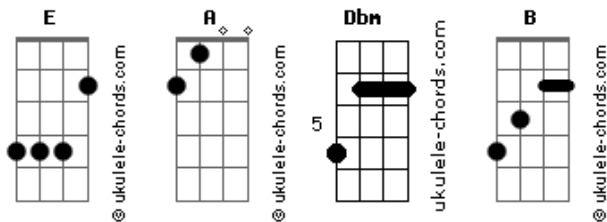

# Sandro Nazireu - Tchau Mundão

tom:

Intro: E A Dbm B  
E A Dbm B

[Primeira Parte]

E A Dbm B  
Quando eu estava sem Jesus  
B  
Minha vida era derrota  
E A Dbm B  
Um vazio no coração, batendo na minha porta  
E A Dbm  
Chorava, sofria, sempre todo dia  
B E  
Era aquela agonia  
A Dbm  
Até disfarçava mas não conseguia  
B  
A cena se repetia

[Pré-Refrão]

Dbm B  
Mas Jesus mudou o meu viver  
Dbm B  
E do mundão não quero mais saber

[Refrão]

E A Dbm  
Tô com Jesus no coração  
B E  
Tchau mundão, tchau mundão  
A Dbm  
Não quero você mais não  
B E  
Tchau mundão, tchau mundão  
E A Dbm  
Tô com Jesus no coração  
B E  
Tchau mundão, tchau mundão  
A Dbm  
Não quero você mais não  
B E

## Acordes

Tchau mundão, tchau mundão

[Primeira Parte]

E A Dbm  
Quando eu estava sem Jesus  
B  
Minha vida era derrota  
E A Dbm B  
Um vazio no coração, batendo na minha porta  
E A Dbm  
Chorava, sofria, sempre todo dia  
B E  
Era aquela agonia  
A Dbm  
Até disfarçava mas não conseguia  
B  
A cena se repetia