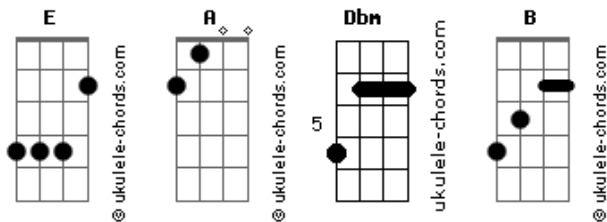

# Sandro Nazireu - Tchau Mundão

tom:

Intro: E A Dbm B  
E A Dbm B

[Primeira Parte]

E A Dbm B  
Quando eu estava sem Jesus  
B  
Minha vida era derrotada  
E A Dbm B  
Um vazio no coração, batendo na minha porta  
E A Dbm  
Chorava, sofria, sempre todo dia  
B E  
Era aquela agonia  
A Dbm  
Até disfarçava mas não conseguia  
B  
A cena se repetia

[Pré-Refrão]

Dbm B  
Mas Jesus mudou o meu viver  
Dbm B  
E do mundão não quero mais saber

[Refrão]

E A Dbm  
Tô com Jesus no coração  
B E  
Tchau mundão, tchau mundão  
A Dbm  
Não quero você mais não  
B E  
Tchau mundão, tchau mundão  
E A Dbm  
Tô com Jesus no coração  
B E  
Tchau mundão, tchau mundão  
A Dbm  
Não quero você mais não  
B E

## Acordes

Tchau mundão, tchau mundão

[Primeira Parte]

E A Dbm  
Quando eu estava sem Jesus  
B  
Minha vida era derrotada  
E A Dbm B  
Um vazio no coração, batendo na minha porta  
E A Dbm  
Chorava, sofria, sempre todo dia  
B E  
Era aquela agonia  
A Dbm  
Até disfarçava mas não conseguia  
B  
A cena se repetia