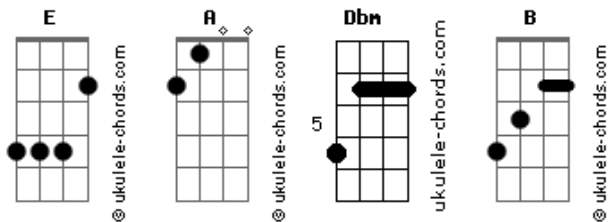

Sandro Nazireu - Tchau Mundão

tom:

Intro: E A Dbm B
E A Dbm B

[Primeira Parte]

E A Dbm B
Quando eu estava sem Jesus
B
Minha vida era derrota
E A Dbm B
Um vazio no coração, batendo na minha porta
E A Dbm
Chorava, sofria, sempre todo dia
B E
Era aquela agonia
A Dbm
Até disfarçava mas não conseguia
B
A cena se repetia

[Pré-Refrão]

Dbm B
Mas Jesus mudou o meu viver
Dbm B
E do mundão não quero mais saber

[Refrão]

E A Dbm
Tô com Jesus no coração
B E
Tchau mundão, tchau mundão
A Dbm
Não quero você mais não
B E
Tchau mundão, tchau mundão
E A Dbm
Tô com Jesus no coração
B E
Tchau mundão, tchau mundão
A Dbm
Não quero você mais não
B E

Acordes

Tchau mundão, tchau mundão

[Primeira Parte]

E A Dbm
Quando eu estava sem Jesus
B
Minha vida era derrota
E A Dbm B
Um vazio no coração, batendo na minha porta
E A Dbm
Chorava, sofria, sempre todo dia
B E
Era aquela agonia
A Dbm
Até disfarçava mas não conseguia
B
A cena se repetia