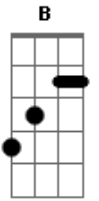

© ukulele-chords.com