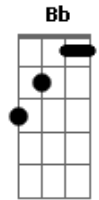

© ukulele-chords.com