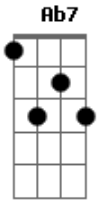

© ukulele-chords.com