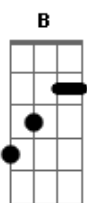

Sandro Lomar - Pra Mim Chega

tom:

Eb (forma dos acordes no tom de **B**)

Capostrate na 4ª casa

Intro: **B B7M B**
B B7M B

B7M Gb
Já conversamos e você não muda
Abm7 Ebm7
Sai com as amigas sem uma palavra
E7M B
Chega de manhã e vai dormir
Dbm7 Gb7
Não quero mas isso pra mim

Pra mim chega

Abm7 Ebm7

Estou indo embora

E7M B Dbm7 Gb7

Agora, você fazer o que quiser

Acordes

© ukulele-chords.com

© ukulele-chords.com