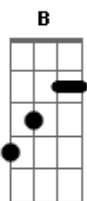

Sandro Lomar - Pra Mim Chega

tom:

Eb (forma dos acordes no tom de **B**)

Capostrate na 4ª casa

Intro: **B B7M B**
B B7M B

B7M Gb
Já conversamos e você não muda
Abm7 Ebm7
Sai com as amigas sem uma palavra
E7M B
Chega de manhã e vai dormir
Dbm7 Gb7
Não quero mas isso pra mim

Pra mim chega

Abm7 Ebm7

Estou indo embora

E7M B Dbm7 Gb7

Agora, você fazer o que quiser

Acordes

© ukulele-chords.com

© ukulele-chords.com