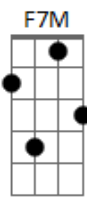

# Sandro Lomar - Falsa Amizade

tom:

D (forma dos acordes no tom de A )

Capostrate na 5ª casa

Intro: A7M F7M A7M  
F7M E7

A7M D7M  
Eu bem que te avisei, mas você não quis me escutar  
A7M D7M  
Agora não adianta chorar  
A7M D7M  
A sua amiga fez, intrigas pra nos separar  
A7M D7M D7M A  
E você caiu na dela feito boba! foi tudo mentira

Bm7 Dbm7  
Você acreditou e comigo terminou  
D7M Eb E7 E7  
Deixa como tá, não vai ser mas como antes