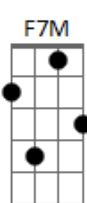

© ukulele-chords.com