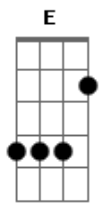

# Sandro Lomar - Falsa Amizade

tom:

D (forma dos acordes no tom de A )

Capostrate na 5ª casa

Intro: A7M F7M A7M  
F7M E7

A7M D7M  
Eu bem que te avisei, mas você não quis me escutar  
A7M D7M  
Agora não adianta chorar  
A7M D7M  
A sua amiga fez, intrigas pra nos separar  
A7M D7M D7M A  
E você caiu na dela feito boba! foi tudo mentira

Bm7 Dbm7  
Você acreditou e comigo terminou  
D7M Eb E7 E7  
Deixa como tá, não vai ser mas como antes

© ukulele-chords.com

© ukulele-chords.com

© ukulele-chords.com

© ukulele-chords.com

© ukulele-chords.com

Bm7 Dbm7  
Ela conseguiu! esta rindo de nós dois  
D7M Eb E7  
Hoje estamos separados acabou

A7M E Gbm7 A7  
E agora quem sofre sou eu e você  
D7M A  
Que foi pela cabeça de uma falsa amizade  
Bm7 E7  
E colocou tudo a perder