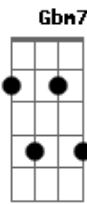

© ukulele-chords.com