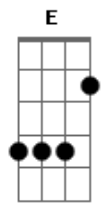

© ukulele-chords.com