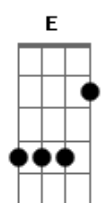

# Sandro Lomar - Falsa Amizade

tom:

D (forma dos acordes no tom de A )

Capostrate na 5ª casa

Intro: A7M F7M A7M  
F7M E7

A7M D7M  
Eu bem que te avisei, mas você não quis me escutar  
A7M D7M  
Agora não adianta chorar  
A7M D7M  
A sua amiga fez, intrigas pra nos separar  
A7M D7M D7M A  
E você caiu na dela feito boba! foi tudo mentira

Bm7 Dbm7  
Você acreditou e comigo terminou  
D7M Eb E7 E7  
Deixa como tá, não vai ser mas como antes

© ukulele-chords.com

© ukulele-chords.com

© ukulele-chords.com

© ukulele-chords.com

© ukulele-chords.com

Bm7 Dbm7  
Ela conseguiu! esta rindo de nós dois  
D7M Eb E7  
Hoje estamos separados acabou

A7M E Gbm7 A7  
E agora quem sofre sou eu e você  
D7M A  
Que foi pela cabeça de uma falsa amizade  
Bm7 E7  
E colocou tudo a perder