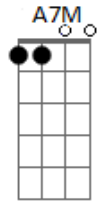

Sandro Lomar - Falsa Amizade

tom:

D (forma dos acordes no tom de A)

Capostrate na 5ª casa

Intro: A7M F7M A7M
F7M E7

A7M D7M
Eu bem que te avisei, mas você não quis me escutar
A7M D7M
Agora não adianta chorar
A7M D7M
A sua amiga fez, intrigas pra nos separar
A7M D7M D7M A
E você caiu na dela feito boba! foi tudo mentira

Bm7 Dbm7
Você acreditou e comigo terminou
D7M Eb E7 E7
Deixa como tá, não vai ser mas como antes

Acordes

© ukulele-chords.com

© ukulele-chords.com

© ukulele-chords.com

© ukulele-chords.com

© ukulele-chords.com