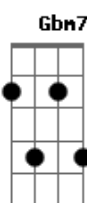

# Sandro Lomar - Falsa Amizade

tom:

D (forma dos acordes no tom de A )

Capostrate na 5ª casa

Intro: A7M F7M A7M  
F7M E7

A7M D7M  
Eu bem que te avisei, mas você não quis me escutar  
A7M D7M  
Agora não adianta chorar  
A7M D7M  
A sua amiga fez, intrigas pra nos separar  
A7M D7M D7M A  
E você caiu na dela feito boba! foi tudo mentira

© ukulele-chords.com

© ukulele-chords.com

© ukulele-chords.com

© ukulele-chords.com

© ukulele-chords.com

Bm7 Dbm7  
Ela conseguiu! esta rindo de nós dois  
D7M Eb E7  
Hoje estamos separados acabou

A7M E Gbm7 A7  
E agora quem sofre sou eu e você  
D7M A  
Que foi pela cabeça de uma falsa amizade  
Bm7 E7  
E colocou tudo a perder