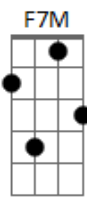

© ukulele-chords.com