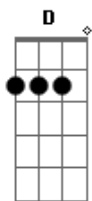

A
Nella mente, negli occhi, nel cuore
Bm A
Ci sei tu, infinito amore
G B Em D
Ci sei tu, ci sei tu, adesso solo tu
A G Gbm
Scusa tanto se la vita è così
G A
Non l'ho inventata io
D A
Se la voglia ti guarda negli occhi
Bm
O ti prende per mano
A G
Succede che poi non ti accorgi nemmeno
B Em D
Di essere andato un po' troppo lontano
A G Gbm

Scusa tanto se la vita è così
G A G D G D
Non l'ho inventata io

A
Però non si è permessa mai
G
Di fare il nome tuo
E pensa un po'
A G
Per questo quando mi ha abbracciato
D
Non le ho detto no
A G D
In quel giardino proibito
Cadeva il vestito, si alzava la nostra incoscienza
A
Ma quella emozione è durata un minuto
G D
Di te non potrei fare senza
A
Io con lei non vado più
G D
Io con lei non vado più

A
Nella mente, negli occhi, nel cuore
Bm A
Ci sei tu, infinito amore
G B Em D
Ci sei tu, ci sei tu, adesso solo tu
A G Gbm
Scusa tanto se la vita è così
G A
Non l'ho inventata io
D A
Se la voglia ti guarda negli occhi
Bm
E ti prende per mano
A G
Succede che poi non ti accorgi nemmeno
B Em D
Di essere andato un po' troppo lontano
A G Gbm
Scusa tanto se la vita è così
G A G D G D
Ci sono cascato anch'io

Acordes