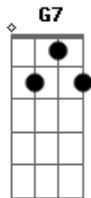

© ukulele-chords.com