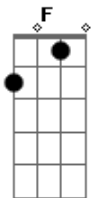

© ukulele-chords.com