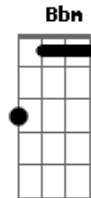

© ukulele-chords.com