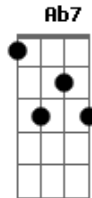

© ukulele-chords.com