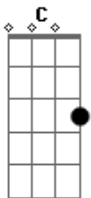

[Solo] G7 Am F G7 C Db

Db Ab7
Só que o meu possante tem uma linda carretinha
Bbm
Que eu uso pra vender coco na minha cidadezinha
Ab7

Mas a garagem é pequena o que é que eu faço agora?

Gb Ab7 Db
O meu carro fica dentro os cocos ficam de fora
Ab7
A minha vizinha é boa da garagem vou cuidar
Bbm
Na porta o mato cresceu dei um jeito de cortar
Ab7
A bondade da vizinha é coisa do outro mundo
Gb Ab7 Db
Quando não uso a da frente uso a garagem do fundo
C G7
Põe o carro, tira o carro a hora que eu quiser
Am
Que garagem apertadinha que doçura de mulher
G7
Tiro cedo, ponho a noite e também de tardezinha
F G7 C
Tô até trocando óleo na garagem da vizinha...
C G7
Põe o carro, tira o carro a hora que eu quiser
Am
Que garagem apertadinha que doçura de mulher
G7
Tiro cedo, ponho a noite e também de tardezinha
F G7 C
Tô até trocando óleo na garagem da vizinha...
C G7
Põe o carro, tira o carro a hora que eu quiser
Am
Que garagem apertadinha que doçura de mulher
G7
Tiro cedo, ponho a noite e também de tardezinha
F G7 C
Tô até trocando óleo na garagem da vizinha...

Acordes

© ukulele-chords.com