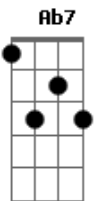

© ukulele-chords.com