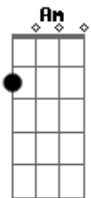

© ukulele-chords.com