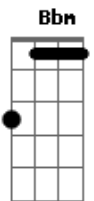

© ukulele-chords.com