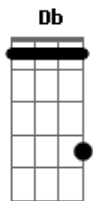

© ukulele-chords.com