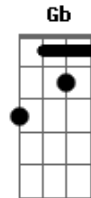

© ukulele-chords.com