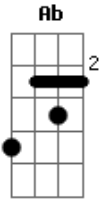

© ukulele-chords.com

A
Nossos caminhos diferentes se encontraram no final

A
O mundo dá as voltas
D
Mas é Deus quem faz o laço
A Db Ab
Olha nós dois frente a frente
D
O mundo dá as voltas
Ab
Mas é Deus quem faz o laço
Olha nós dois frente a frente

Bm
Juntando pedaços de um passado de fracassos
D
Na guerra de dois corações condenados pelo povo
A
O amor venceu de novo