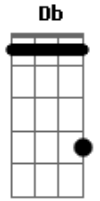

© ukulele-chords.com