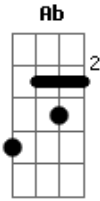

© ukulele-chords.com

A
Nossos caminhos diferentes se encontraram no final

A
O mundo dá as voltas
D
Mas é Deus quem faz o laço
A Db Ab
Olha nós dois frente a frente
D
O mundo dá as voltas
Ab
Mas é Deus quem faz o laço
Olha nós dois frente a frente
Bm
Juntando pedaços de um passado de fracassos
D
Na guerra de dois corações condenados pelo povo
A
O amor venceu de novo