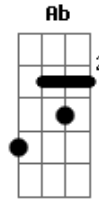

© ukulele-chords.com

A
Nossos caminhos diferentes se encontraram no final

A
O mundo dá as voltas
D
Mas é Deus quem faz o laço
A Db Ab
Olha nós dois frente a frente
D
O mundo dá as voltas
Ab
Mas é Deus quem faz o laço
Olha nós dois frente a frente

Bm
Juntando pedaços de um passado de fracassos
D
Na guerra de dois corações condenados pelo povo
A
O amor venceu de novo