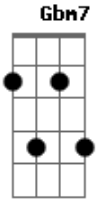

© ukulele-chords.com