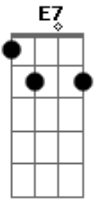

© ukulele-chords.com