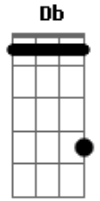

© ukulele-chords.com