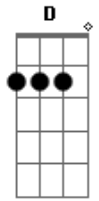

© ukulele-chords.com