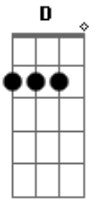

© ukulele-chords.com