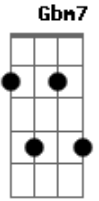

© ukulele-chords.com