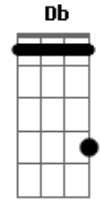

© ukulele-chords.com