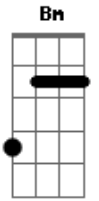

© ukulele-chords.com