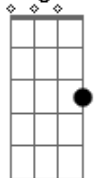

© ukulele-chords.com

C