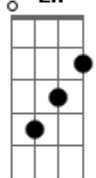

Dm
O filho de Davi autor da minha fé
Bb
Estrela da manhã homem de Nazaré
Gm
Cabeça da igreja conselheiro fiel
A7
Videira verdadeira caminho do céu

Em
Rei dos reis, noivo amado
C
Senhor dos senhores meu advogado
(Am G Am) (Am G Am G Am)
O todo poderoso a verdadeira luz
B
Venceu na cruz seu nome é jesus

O véu do santuário por inteiro se rompeu
(C B A B A) (A B C B A G A B)

Está consumado em alta voz jesus bradou
Entregou seu espírito e ao pai o espirou

Em
Maria se aproxima do sepulcro a chorar
C

Viu o jardineiro e logo foi lhe questionar

Am Bm Em D B
Está nas mãos do meu jesus que vivo está

G G
Poderosamente vivo, poderosamente vivo!

Acordes

G

© ukulele-chords.com

Dm

© ukulele-chords.com

Bb

© ukulele-chords.com

C

© ukulele-chords.com

A7

© ukulele-chords.com

Gm

© ukulele-chords.com

Em