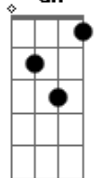

© ukulele-chords.com

Gm