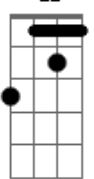

© ukulele-chords.com

Gb