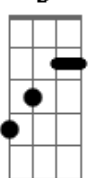

© ukulele-chords.com

B