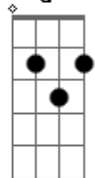

Dm
O filho de Davi autor da minha fé
Bb
Estrela da manhã homem de Nazaré
Gm
Cabeça da igreja conselheiro fiel
A7
Videira verdadeira caminho do céu

Em
Rei dos reis, noivo amado
C
Senhor dos senhores meu advogado
(Am G Am) (Am G Am G Am)
O todo poderoso a verdadeira luz
B
Venceu na cruz seu nome é jesus

Em C
Ele está vivo, poderosamente vivo, jesus está
Am B
Vivo Já não sou eu quem vivo, quem vive em mim é
Em C Am
Cristo poderosamente vivo, jesus está vivo
B

Já não sou eu quem vivo, ele vive em mim

(Em D Em)
Era quase meio dia a terra inteira escureceu
(Em D C B C)

O véu do santuário por inteiro se rompeu
(C B A B A) (A B C B A G A B)

Está consumado em alta voz jesus bradou
Entregou seu espírito e ao pai o espirou

Em
Maria se aproxima do sepulcro a chorar
C

Viu o jardineiro e logo foi lhe questionar

Am
Será que você sabe onde está o meu senhor?
B

Maria reconheceu que era cristo

Quando ele pelo nome a chamou

(B A G Gb Em)

Agora ele está vivo,

C Am
poderosamente vivo, jesus está vivo

B Em
Já não sou eu quem vivo, quem vive em mim é cristo

C Am
Poderosamente vivo, jesus está vivo

B Em D
Já não sou eu quem vivo Quem vive em mim é cristo..... hooô

D G C
Porque ele vive posso crer no amanhã

Am G D
Porque ele vive temor não há

G G C
Mas eu bem sei eu sei que a minha vida

Am Bm Em D B
Está nas mãos do meu jesus que vivo está

G G
Poderosamente vivo, poderosamente vivo!

Acordes

G