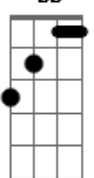

Sandra Pires - Poderosamente Vivo

Tom: G
Intro: (Dm Bb C A7)

Dm Bb
Mesmo sem merecer morreu pra eu viver
Gm A7
Na rude cruz tamanha dor sofreu por mim foi por amor,
Dm Bb
O cordeiro calado por mim se fez pecado
Gm A7
Na sexta-feira faleceu mais ao terceiro dia reviveu
Dm Bb Gm A7
Ele está vivo, vivo, vivo, vivo ooh

O véu do santuário por inteiro se rompeu
(C B A B A) (A B C B A G A B)

Está consumado em alta voz jesus bradou
Entregou seu espírito e ao pai o espirou

Em
Maria se aproxima do sepulcro a chorar
C

Viu o jardineiro e logo foi lhe questionar

C Am
Poderosamente vivo, jesus está vivo

B Em D
Já não sou eu quem vivo Quem vive em mim é cristo..... hooô

D G C
Porque ele vive posso crer no amanhã

Am G D
Porque ele vive temor não há

G G C
Mas eu bem sei eu sei que a minha vida

Am Bm Em D B
Está nas mãos do meu jesus que vivo está

G G
Poderosamente vivo, poderosamente vivo!

Acordes

G

© ukulele-chords.com

Dm

© ukulele-chords.com

Bb