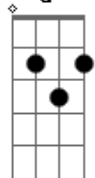

Dm
O filho de Davi autor da minha fé
Bb
Estrela da manhã homem de Nazaré
Gm
Cabeça da igreja conselheiro fiel
A7
Videira verdadeira caminho do céu

Em
Rei dos reis, noivo amado
C
Senhor dos senhores meu advogado
(Am G Am) (Am G Am G Am)
O todo poderoso a verdadeira luz
B
Venceu na cruz seu nome é jesus

Em C
Ele está vivo, poderosamente vivo, jesus está
Am B
Vivo Já não sou eu quem vivo, quem vive em mim é
Em C Am
Cristo poderosamente vivo, jesus está vivo
B

Já não sou eu quem vivo, ele vive em mim

(Em D Em)
Era quase meio dia a terra inteira escureceu
(Em D C B C)

O véu do santuário por inteiro se rompeu
(C B A B A) (A B C B A G A B)

Está consumado em alta voz jesus bradou
Entregou seu espírito e ao pai o espirou

Em
Maria se aproxima do sepulcro a chorar
C

Viu o jardineiro e logo foi lhe questionar
Am

Será que você sabe onde está o meu senhor?
B

Maria reconheceu que era cristo
Quando ele pelo nome a chamou

(B A G Gb Em)
Agora ele está vivo,

C Am
poderosamente vivo, jesus está vivo

B Em
Já não sou eu quem vivo, quem vive em mim é cristo

C Am
Poderosamente vivo, jesus está vivo

B Em D
Já não sou eu quem vivo Quem vive em mim é cristo..... hooô

D G C
Porque ele vive posso crer no amanhã

Am G D
Porque ele vive temor não há

G G C
Mas eu bem sei eu sei que a minha vida

Am Bm Em D B
Está nas mãos do meu jesus que vivo está

G G
Poderosamente vivo, poderosamente vivo!

Acordes

G