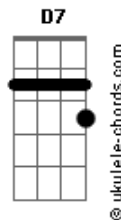

Sandra Freitas e Regiane Freire - Morena Açai

tom:

G

Intro: G C G
Am D7 G

[Primeira Parte]

G C
A chuva na areia
Só me fez correr
Pra te conhecer
D7 G
Morena açai

[Segunda Parte]

G C
Oh! Linda morena
Da beira do rio
És a bela flor

Acordes

D7 G
De patichouli

[Terceira Parte]

G C
No brilhar do céu
Então ela sorriu
E o meu coração
D7 G
Transbordou de amor

[Quarta Parte]

G C
Oh! Linda morena
Que me conquistou
Vem dançar comigo
D7 G
Na roda o carimbó