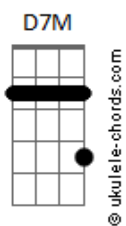

Sandoval Barbosa Rodrigues - Estrada da Pauta

tom:

Intro: **D7M** **Am7** **G7M** **Bb** **C7**

D7M **Am7**
Deixei o amor no banco de trás
G7M **Bb**
Fechei os vidros, liguei o ar
D7M **Am7**
No rádio o amor não vive em paz
G7M **Bb**
Pedi chorando, não quer que eu vá

Bm7
Tem medo que eu durma
Gbm7
Tem medo que eu suma
Em7
Tem medo que eu fume

Gm
Tem medo que eu tome
Gbm7 **F**
A rota sem volta na Estrada da Pauta
Em7 **Gm** **Bb** **D7M**
Ziguezagueando, procurando notas musicais

(**D7M** **Am7** **G7M** **Bb** **C7**)

D7M **Am7**
Deixei o amor no banco de trás
G7M **Bb**
Fechei os vidros, pra não fumar
D7M **Am7**
No rádio, o amor não corre atrás
G7M **Bb**
Pedi chorando, não quer que eu vá

Bm7
Tem medo que eu durma
Gbm7
Tem medo que eu acorde
Em7
Que não telefone
Gm

Acordes

Que eu ligue chorando

Gbm7 **F**
Ou ligue sorrindo ...Que não esteja perto
Em7 **Gm** **Bb** **D7M**
Ou que esteja certo...**Em** viver numa clave de sol

(**D7M** **Am7** **G7M** **Bb** **C7**)

Bm7 **Am7** **D7** **G7M** **Gm** **Gbm7**
Foi sem querer amar você, que eu me peguei na contra-mão
B **Em7** **G** **D7M**
Faróis piscando, era o prazer, vinha alertando a colisão
Am7 **D7** **G7M** **Gm** **Gbm7**
Foi na 3ª intenção, que eu me esqueci de te esquecer
B **Em7** **Gm** **D7M**
Por um minuto de ilusão, quase me perco de você

(**D7M** **Am7** **G7M** **Bb** **C7**)

D7M **Am7**
Deixei o amor no banco de trás
G7M **Bb**
Chamei, você não ouviu, deixa estar
D7M **Am7**
Te amo quando a fome apertar
G7M **Bb**
Saudades disse pra eu não ficar

Bm7
Tem medo que eu esqueça
Gbm7

Da hora da volta

Em7
Não lembre da fome
Gm

Da chave da porta

Gbm7 **F**
Que acorde os vizinhos ou chame baixinho
Em7 **Gm** **Bb** **D7M**
Que eu troque o seu nome ou nosso ninho pelo quintal

[Final] **D7M** **Am7** **G7M** **Bb** **C7**