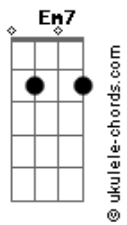

Sandoval Barbosa Rodrigues - Estrada da Pauta

tom:

Intro: **D7M** **Am7** **G7M** **Bb** **C7**

D7M **Am7**
Deixei o amor no banco de trás
G7M **Bb**
Fechei os vidros, liguei o ar
D7M **Am7**
No rádio o amor não vive em paz
G7M **Bb**
Pedi chorando, não quer que eu vá

Bm7
Tem medo que eu durma
Gbm7
Tem medo que eu suma
Em7
Tem medo que eu fume

Gm
Tem medo que eu tome
Gbm7 **F**
A rota sem volta na Estrada da Pauta
Em7 **Gm** **Bb** **D7M**
Ziguezagueando, procurando notas musicais

(**D7M** **Am7** **G7M** **Bb** **C7**)

D7M **Am7**
Deixei o amor no banco de trás
G7M **Bb**
Fechei os vidros, pra não fumar
D7M **Am7**
No rádio, o amor não corre atrás
G7M **Bb**
Pedi chorando, não quer que eu vá

Bm7
Tem medo que eu durma
Gbm7
Tem medo que eu acorde
Em7
Que não telefone
Gm

Acordes

Que eu ligue chorando

Gbm7 **F**
Ou ligue sorrindo ...Que não esteja perto
Em7 **Gm** **Bb** **D7M**
Ou que esteja certo...**Em** viver numa clave de sol

(**D7M** **Am7** **G7M** **Bb** **C7**)

Bm7 **Am7** **D7** **G7M** **Gm** **Gbm7**
Foi sem querer amar você, que eu me peguei na contra-mão
B **Em7** **G** **D7M**
Faróis piscando, era o prazer, vinha alertando a colisão
Am7 **D7** **G7M** **Gm** **Gbm7**
Foi na 3ª intenção, que eu me esqueci de te esquecer
B **Em7** **Gm** **D7M**
Por um minuto de ilusão, quase me perco de você

(**D7M** **Am7** **G7M** **Bb** **C7**)

D7M **Am7**
Deixei o amor no banco de trás
G7M **Bb**
Chamei, você não ouviu, deixa estar
D7M **Am7**
Te amo quando a fome apertar
G7M **Bb**
Saudades disse pra eu não ficar

Bm7
Tem medo que eu esqueça
Gbm7

Da hora da volta

Em7
Não lembre da fome
Gm

Da chave da porta

Gbm7 **F**
Que acorde os vizinhos ou chame baixinho
Em7 **Gm** **Bb** **D7M**
Que eu troque o seu nome ou nosso ninho pelo quintal

[Final] **D7M** **Am7** **G7M** **Bb** **C7**