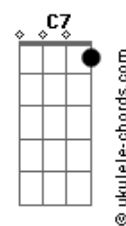

Sandoval Barbosa Rodrigues - Estrada da Pauta

tom:

Intro: **D7M** **Am7** **G7M** **Bb** **C7**

D7M **Am7**
Deixei o amor no banco de trás
G7M **Bb**
Fechei os vidros, liguei o ar
D7M **Am7**
No rádio o amor não vive em paz
G7M **Bb**
Pedi chorando, não quer que eu vá

Bm7
Tem medo que eu durma
Gbm7
Tem medo que eu suma
Em7
Tem medo que eu fume

Gm
Tem medo que eu tome
Gbm7 **F**
A rota sem volta na Estrada da Pauta
Em7 **Gm** **Bb** **D7M**
Ziguezagueando, procurando notas musicais

(**D7M** **Am7** **G7M** **Bb** **C7**)

D7M **Am7**
Deixei o amor no banco de trás
G7M **Bb**
Fechei os vidros, pra não fumar
D7M **Am7**
No rádio, o amor não corre atrás
G7M **Bb**
Pedi chorando, não quer que eu vá

Bm7
Tem medo que eu durma
Gbm7
Tem medo que eu acorde
Em7
Que não telefone
Gm

Acordes

Que eu ligue chorando

Gbm7 **F**
Ou ligue sorrindo ...Que não esteja perto
Em7 **Gm** **Bb** **D7M**
Ou que esteja certo...**Em** viver numa clave de sol

(**D7M** **Am7** **G7M** **Bb** **C7**)

Bm7 **Am7** **D7** **G7M** **Gm** **Gbm7**
Foi sem querer amar você, que eu me peguei na contra-mão
B **Em7** **G** **D7M**
Faróis piscando, era o prazer, vinha alertando a colisão
Am7 **D7** **G7M** **Gm** **Gbm7**
Foi na 3ª intenção, que eu me esqueci de te esquecer
B **Em7** **Gm** **D7M**
Por um minuto de ilusão, quase me perco de você

(**D7M** **Am7** **G7M** **Bb** **C7**)

D7M **Am7**
Deixei o amor no banco de trás
G7M **Bb**
Chamei, você não ouviu, deixa estar
D7M **Am7**
Te amo quando a fome apertar
G7M **Bb**
Saudades disse pra eu não ficar

Bm7
Tem medo que eu esqueça
Gbm7

Da hora da volta

Em7
Não lembre da fome
Gm

Da chave da porta

Gbm7 **F**
Que acorde os vizinhos ou chame baixinho
Em7 **Gm** **Bb** **D7M**
Que eu troque o seu nome ou nosso ninho pelo quintal

[Final] **D7M** **Am7** **G7M** **Bb** **C7**