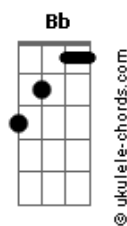

Sandoval Barbosa Rodrigues - Estrada da Pauta

tom:

Intro: **D7M** **Am7** **G7M** **Bb** **C7**

D7M **Am7**
Deixei o amor no banco de trás
G7M **Bb**
Fechei os vidros, liguei o ar
D7M **Am7**
No rádio o amor não vive em paz
G7M **Bb**
Pedi chorando, não quer que eu vá

Bm7
Tem medo que eu durma
Gbm7
Tem medo que eu suma
Em7
Tem medo que eu fume

Gm
Tem medo que eu tome
Gbm7 **F**
A rota sem volta na Estrada da Pauta
Em7 **Gm** **Bb** **D7M**
Ziguezagueando, procurando notas musicais

(**D7M** **Am7** **G7M** **Bb** **C7**)

D7M **Am7**
Deixei o amor no banco de trás
G7M **Bb**
Fechei os vidros, pra não fumar
D7M **Am7**
No rádio, o amor não corre atrás
G7M **Bb**
Pedi chorando, não quer que eu vá

Bm7
Tem medo que eu durma
Gbm7
Tem medo que eu acorde
Em7
Que não telefone
Gm

Acordes

Que eu ligue chorando

Gbm7 **F**
Ou ligue sorrindo ...Que não esteja perto
Em7 **Gm** **Bb** **D7M**
Ou que esteja certo...**Em** viver numa clave de sol

(**D7M** **Am7** **G7M** **Bb** **C7**)

Bm7 **Am7** **D7** **G7M** **Gm** **Gbm7**
Foi sem querer amar você, que eu me peguei na contra-mão
B **Em7** **G** **D7M**
Faróis piscando, era o prazer, vinha alertando a colisão
Am7 **D7** **G7M** **Gm** **Gbm7**
Foi na 3ª intenção, que eu me esqueci de te esquecer
B **Em7** **Gm** **D7M**
Por um minuto de ilusão, quase me perco de você

(**D7M** **Am7** **G7M** **Bb** **C7**)

D7M **Am7**
Deixei o amor no banco de trás
G7M **Bb**
Chamei, você não ouviu, deixa estar
D7M **Am7**
Te amo quando a fome apertar
G7M **Bb**
Saudades disse pra eu não ficar

Bm7
Tem medo que eu esqueça
Gbm7

Da hora da volta

Em7
Não lembre da fome
Gm

Da chave da porta

Gbm7 **F**
Que acorde os vizinhos ou chame baixinho
Em7 **Gm** **Bb** **D7M**
Que eu troque o seu nome ou nosso ninho pelo quintal

[Final] **D7M** **Am7** **G7M** **Bb** **C7**