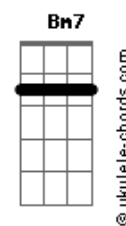

Sandoval Barbosa Rodrigues - Estrada da Pauta

tom:

Intro: **D7M** **Am7** **G7M** **Bb** **C7**

D7M **Am7**
Deixei o amor no banco de trás
G7M **Bb**
Fechei os vidros, liguei o ar
D7M **Am7**
No rádio o amor não vive em paz
G7M **Bb**
Pedi chorando, não quer que eu vá

Bm7
Tem medo que eu durma
Gbm7
Tem medo que eu suma
Em7
Tem medo que eu fume

Gm
Tem medo que eu tome
Gbm7 **F**
A rota sem volta na Estrada da Pauta
Em7 **Gm** **Bb** **D7M**
Ziguezagueando, procurando notas musicais

(**D7M** **Am7** **G7M** **Bb** **C7**)

D7M **Am7**
Deixei o amor no banco de trás
G7M **Bb**
Fechei os vidros, pra não fumar
D7M **Am7**
No rádio, o amor não corre atrás
G7M **Bb**
Pedi chorando, não quer que eu vá

Bm7
Tem medo que eu durma
Gbm7
Tem medo que eu acorde
Em7
Que não telefone
Gm

Acordes

Que eu ligue chorando

Gbm7 **F**
Ou ligue sorrindo ...Que não esteja perto
Em7 **Gm** **Bb** **D7M**
Ou que esteja certo...**Em** viver numa clave de sol

(**D7M** **Am7** **G7M** **Bb** **C7**)

Bm7 **Am7** **D7** **G7M** **Gm** **Gbm7**
Foi sem querer amar você, que eu me peguei na contra-mão
B **Em7** **G** **D7M**
Faróis piscando, era o prazer, vinha alertando a colisão
Am7 **D7** **G7M** **Gm** **Gbm7**
Foi na 3ª intenção, que eu me esqueci de te esquecer
B **Em7** **Gm** **D7M**
Por um minuto de ilusão, quase me perco de você

(**D7M** **Am7** **G7M** **Bb** **C7**)

D7M **Am7**
Deixei o amor no banco de trás
G7M **Bb**
Chamei, você não ouviu, deixa estar
D7M **Am7**
Te amo quando a fome apertar
G7M **Bb**
Saudades disse pra eu não ficar

Bm7
Tem medo que eu esqueça
Gbm7

Da hora da volta

Em7
Não lembre da fome
Gm

Da chave da porta

Gbm7 **F**
Que acorde os vizinhos ou chame baixinho
Em7 **Gm** **Bb** **D7M**
Que eu troque o seu nome ou nosso ninho pelo quintal

[Final] **D7M** **Am7** **G7M** **Bb** **C7**