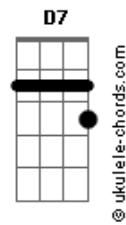

Sandoval Barbosa Rodrigues - Estrada da Pauta

tom:

Intro: **D7M** **Am7** **G7M** **Bb** **C7**

D7M **Am7**
Deixei o amor no banco de trás
G7M **Bb**
Fechei os vidros, liguei o ar
D7M **Am7**
No rádio o amor não vive em paz
G7M **Bb**
Pedi chorando, não quer que eu vá

Bm7
Tem medo que eu durma
Gbm7
Tem medo que eu suma
Em7
Tem medo que eu fume

Gm
Tem medo que eu tome
Gbm7 **F**
A rota sem volta na Estrada da Pauta
Em7 **Gm** **Bb** **D7M**
Ziguezagueando, procurando notas musicais

(**D7M** **Am7** **G7M** **Bb** **C7**)

D7M **Am7**
Deixei o amor no banco de trás
G7M **Bb**
Fechei os vidros, pra não fumar
D7M **Am7**
No rádio, o amor não corre atrás
G7M **Bb**
Pedi chorando, não quer que eu vá

Bm7
Tem medo que eu durma
Gbm7
Tem medo que eu acorde
Em7
Que não telefone
Gm

Acordes

Que eu ligue chorando

Gbm7 **F**
Ou ligue sorrindo ...Que não esteja perto
Em7 **Gm** **Bb** **D7M**
Ou que esteja certo...**Em** viver numa clave de sol

(**D7M** **Am7** **G7M** **Bb** **C7**)

Bm7 **Am7** **D7** **G7M** **Gm** **Gbm7**
Foi sem querer amar você, que eu me peguei na contra-mão
B **Em7** **G** **D7M**
Faróis piscando, era o prazer, vinha alertando a colisão
Am7 **D7** **G7M** **Gm** **Gbm7**
Foi na 3ª intenção, que eu me esqueci de te esquecer
B **Em7** **Gm** **D7M**
Por um minuto de ilusão, quase me perco de você

(**D7M** **Am7** **G7M** **Bb** **C7**)

D7M **Am7**
Deixei o amor no banco de trás
G7M **Bb**
Chamei, você não ouviu, deixa estar
D7M **Am7**
Te amo quando a fome apertar
G7M **Bb**
Saudades disse pra eu não ficar

Bm7
Tem medo que eu esqueça
Gbm7

Da hora da volta

Em7
Não lembre da fome
Gm

Da chave da porta

Gbm7 **F**
Que acorde os vizinhos ou chame baixinho
Em7 **Gm** **Bb** **D7M**
Que eu troque o seu nome ou nosso ninho pelo quintal

[Final] **D7M** **Am7** **G7M** **Bb** **C7**