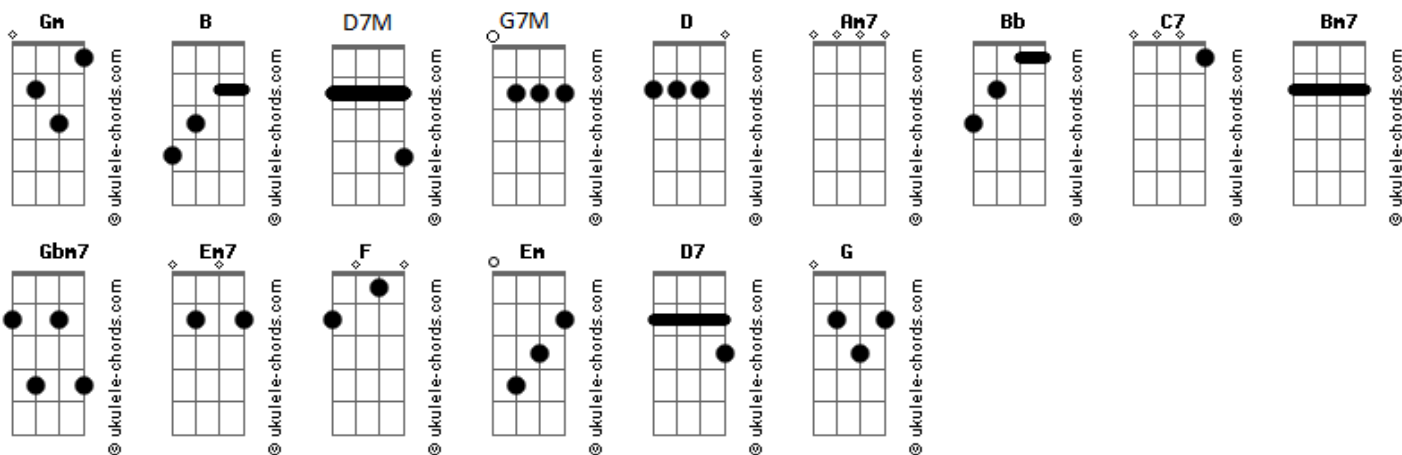

Sandoval Barbosa Rodrigues - Estrada da Pauta

tom:

Intro: **D7M** **Am7** **G7M** **Bb** **C7**

D7M **Am7**
Deixei o amor no banco de trás
G7M **Bb**
Fechei os vidros, liguei o ar
D7M **Am7**
No rádio o amor não vive em paz
G7M **Bb**
Pedi chorando, não quer que eu vá

Bm7
Tem medo que eu durma
Gbm7
Tem medo que eu suma
Em7
Tem medo que eu fume
Gm
Tem medo que eu tome
Gbm7 **F**
A rota sem volta na Estrada da Pauta
Em7 **Gm** **Bb** **D7M**
Ziguezagueando, procurando notas musicais

(**D7M** **Am7** **G7M** **Bb** **C7**)

D7M **Am7**
Deixei o amor no banco de trás
G7M **Bb**
Fechei os vidros, pra não fumar
D7M **Am7**
No rádio, o amor não corre atrás
G7M **Bb**
Pedi chorando, não quer que eu vá

Bm7
Tem medo que eu durma
Gbm7
Tem medo que eu acorde
Em7
Que não telefone
Gm

Acordes

Que eu ligue chorando

Gbm7 **F**
Ou ligue sorrindo ...Que não esteja perto
Em7 **Gm** **Bb** **D7M**
Ou que esteja certo...**Em** viver numa clave de sol

(**D7M** **Am7** **G7M** **Bb** **C7**)

Bm7 **Am7** **D7** **G7M** **Gm** **Gbm7**
Foi sem querer amar você, que eu me peguei na contra-mão
B **Em7** **G** **D7M**
Faróis piscando, era o prazer, vinha alertando a colisão
Am7 **D7** **G7M** **Gm** **Gbm7**
Foi na 3ª intenção, que eu me esqueci de te esquecer
B **Em7** **Gm** **D7M**
Por um minuto de ilusão, quase me perco de você

(**D7M** **Am7** **G7M** **Bb** **C7**)

D7M **Am7**
Deixei o amor no banco de trás
G7M **Bb**
Chamei, você não ouviu, deixa estar
D7M **Am7**
Te amo quando a fome apertar
G7M **Bb**
Saudades disse pra eu não ficar

Bm7
Tem medo que eu esqueça
Gbm7

Da hora da volta

Em7
Não lembre da fome
Gm

Da chave da porta

Gbm7 **F**
Que acorde os vizinhos ou chame baixinho
Em7 **Gm** **Bb** **D7M**
Que eu troque o seu nome ou nosso ninho pelo quintal

[Final] **D7M** **Am7** **G7M** **Bb** **C7**