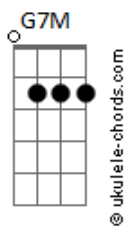

Sandoval Barbosa Rodrigues - Estrada da Pauta

tom:

Intro: **D7M** **Am7** **G7M** **Bb** **C7**

D7M **Am7**
Deixei o amor no banco de trás
G7M **Bb**
Fechei os vidros, liguei o ar
D7M **Am7**
No rádio o amor não vive em paz
G7M **Bb**
Pedi chorando, não quer que eu vá

Bm7
Tem medo que eu durma
Gbm7
Tem medo que eu suma
Em7
Tem medo que eu fume

Gm
Tem medo que eu tome
Gbm7 **F**
A rota sem volta na Estrada da Pauta
Em7 **Gm** **Bb** **D7M**
Ziguezagueando, procurando notas musicais

(**D7M** **Am7** **G7M** **Bb** **C7**)

D7M **Am7**
Deixei o amor no banco de trás
G7M **Bb**
Fechei os vidros, pra não fumar
D7M **Am7**
No rádio, o amor não corre atrás
G7M **Bb**
Pedi chorando, não quer que eu vá

Bm7
Tem medo que eu durma
Gbm7
Tem medo que eu acorde
Em7
Que não telefone
Gm

Acordes

Que eu ligue chorando

Gbm7 **F**
Ou ligue sorrindo ...Que não esteja perto
Em7 **Gm** **Bb** **D7M**
Ou que esteja certo...**Em** viver numa clave de sol

(**D7M** **Am7** **G7M** **Bb** **C7**)

Bm7 **Am7** **D7** **G7M** **Gm** **Gbm7**
Foi sem querer amar você, que eu me peguei na contra-mão
B **Em7** **G** **D7M**
Faróis piscando, era o prazer, vinha alertando a colisão
Am7 **D7** **G7M** **Gm** **Gbm7**
Foi na 3ª intenção, que eu me esqueci de te esquecer
B **Em7** **Gm** **D7M**
Por um minuto de ilusão, quase me perco de você

(**D7M** **Am7** **G7M** **Bb** **C7**)

D7M **Am7**
Deixei o amor no banco de trás
G7M **Bb**
Chamei, você não ouviu, deixa estar
D7M **Am7**
Te amo quando a fome apertar
G7M **Bb**
Saudades disse pra eu não ficar

Bm7
Tem medo que eu esqueça
Gbm7

Da hora da volta

Em7
Não lembre da fome
Gm

Da chave da porta

Gbm7 **F**
Que acorde os vizinhos ou chame baixinho
Em7 **Gm** **Bb** **D7M**
Que eu troque o seu nome ou nosso ninho pelo quintal

[Final] **D7M** **Am7** **G7M** **Bb** **C7**