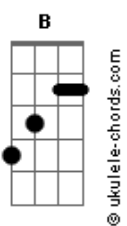

Sandoval Barbosa Rodrigues - Estrada da Pauta

tom:

Intro: **D7M** **Am7** **G7M** **Bb** **C7**

D7M **Am7**
Deixei o amor no banco de trás
G7M **Bb**
Fechei os vidros, liguei o ar
D7M **Am7**
No rádio o amor não vive em paz
G7M **Bb**
Pedi chorando, não quer que eu vá

Bm7
Tem medo que eu durma
Gbm7
Tem medo que eu suma
Em7
Tem medo que eu fume

Gm
Tem medo que eu tome
Gbm7 **F**
A rota sem volta na Estrada da Pauta
Em7 **Gm** **Bb** **D7M**
Ziguezagueando, procurando notas musicais

(**D7M** **Am7** **G7M** **Bb** **C7**)

D7M **Am7**
Deixei o amor no banco de trás
G7M **Bb**
Fechei os vidros, pra não fumar
D7M **Am7**
No rádio, o amor não corre atrás
G7M **Bb**
Pedi chorando, não quer que eu vá

Bm7
Tem medo que eu durma
Gbm7
Tem medo que eu acorde
Em7
Que não telefone
Gm

Acordes

Que eu ligue chorando

Gbm7 **F**
Ou ligue sorrindo ...Que não esteja perto
Em7 **Gm** **Bb** **D7M**
Ou que esteja certo...**Em** viver numa clave de sol

(**D7M** **Am7** **G7M** **Bb** **C7**)

Bm7 **Am7** **D7** **G7M** **Gm** **Gbm7**
Foi sem querer amar você, que eu me peguei na contra-mão
B **Em7** **G** **D7M**
Faróis piscando, era o prazer, vinha alertando a colisão
Am7 **D7** **G7M** **Gm** **Gbm7**
Foi na 3ª intenção, que eu me esqueci de te esquecer
B **Em7** **Gm** **D7M**
Por um minuto de ilusão, quase me perco de você

(**D7M** **Am7** **G7M** **Bb** **C7**)

D7M **Am7**
Deixei o amor no banco de trás
G7M **Bb**
Chamei, você não ouviu, deixa estar
D7M **Am7**
Te amo quando a fome apertar
G7M **Bb**
Saudades disse pra eu não ficar

Bm7
Tem medo que eu esqueça
Gbm7

Da hora da volta

Em7
Não lembre da fome
Gm

Da chave da porta

Gbm7 **F**
Que acorde os vizinhos ou chame baixinho
Em7 **Gm** **Bb** **D7M**
Que eu troque o seu nome ou nosso ninho pelo quintal

[Final] **D7M** **Am7** **G7M** **Bb** **C7**