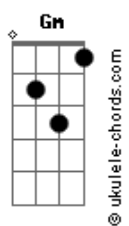

Sandoval Barbosa Rodrigues - Estrada da Pauta

tom:

Intro: **D7M** **Am7** **G7M** **Bb** **C7**

D7M **Am7**
Deixei o amor no banco de trás
G7M **Bb**
Fechei os vidros, liguei o ar
D7M **Am7**
No rádio o amor não vive em paz
G7M **Bb**
Pedi chorando, não quer que eu vá

Bm7
Tem medo que eu durma
Gbm7
Tem medo que eu suma
Em7
Tem medo que eu fume

Gm
Tem medo que eu tome
Gbm7 **F**
A rota sem volta na Estrada da Pauta
Em7 **Gm** **Bb** **D7M**
Ziguezagueando, procurando notas musicais

(**D7M** **Am7** **G7M** **Bb** **C7**)

D7M **Am7**
Deixei o amor no banco de trás
G7M **Bb**
Fechei os vidros, pra não fumar
D7M **Am7**
No rádio, o amor não corre atrás
G7M **Bb**
Pedi chorando, não quer que eu vá

Bm7
Tem medo que eu durma
Gbm7
Tem medo que eu acorde
Em7
Que não telefone
Gm

Acordes

Que eu ligue chorando

Gbm7 **F**
Ou ligue sorrindo ...Que não esteja perto
Em7 **Gm** **Bb** **D7M**
Ou que esteja certo...**Em** viver numa clave de sol

(**D7M** **Am7** **G7M** **Bb** **C7**)

Bm7 **Am7** **D7** **G7M** **Gm** **Gbm7**
Foi sem querer amar você, que eu me peguei na contra-mão
B **Em7** **G** **D7M**
Faróis piscando, era o prazer, vinha alertando a colisão
Am7 **D7** **G7M** **Gm** **Gbm7**
Foi na 3ª intenção, que eu me esqueci de te esquecer
B **Em7** **Gm** **D7M**
Por um minuto de ilusão, quase me perco de você

(**D7M** **Am7** **G7M** **Bb** **C7**)

D7M **Am7**
Deixei o amor no banco de trás
G7M **Bb**
Chamei, você não ouviu, deixa estar
D7M **Am7**
Te amo quando a fome apertar
G7M **Bb**
Saudades disse pra eu não ficar

Bm7
Tem medo que eu esqueça
Gbm7

Da hora da volta

Em7
Não lembre da fome
Gm

Da chave da porta

Gbm7 **F**
Que acorde os vizinhos ou chame baixinho
Em7 **Gm** **Bb** **D7M**
Que eu troque o seu nome ou nosso ninho pelo quintal

[Final] **D7M** **Am7** **G7M** **Bb** **C7**