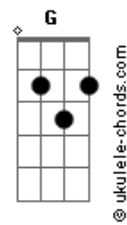

Sandoval Barbosa Rodrigues - Estrada da Pauta

tom:

Intro: **D7M** **Am7** **G7M** **Bb** **C7**

D7M **Am7**
Deixei o amor no banco de trás
G7M **Bb**
Fechei os vidros, liguei o ar
D7M **Am7**
No rádio o amor não vive em paz
G7M **Bb**
Pedi chorando, não quer que eu vá

Bm7
Tem medo que eu durma
Gbm7
Tem medo que eu suma
Em7
Tem medo que eu fume

Gm
Tem medo que eu tome
Gbm7 **F**
A rota sem volta na Estrada da Pauta
Em7 **Gm** **Bb** **D7M**
Ziguezagueando, procurando notas musicais

(**D7M** **Am7** **G7M** **Bb** **C7**)

D7M **Am7**
Deixei o amor no banco de trás
G7M **Bb**
Fechei os vidros, pra não fumar
D7M **Am7**
No rádio, o amor não corre atrás
G7M **Bb**
Pedi chorando, não quer que eu vá

Bm7
Tem medo que eu durma
Gbm7
Tem medo que eu acorde
Em7
Que não telefone
Gm

Acordes

Que eu ligue chorando

Gbm7 **F**
Ou ligue sorrindo ...Que não esteja perto
Em7 **Gm** **Bb** **D7M**
Ou que esteja certo...**Em** viver numa clave de sol

(**D7M** **Am7** **G7M** **Bb** **C7**)

Bm7 **Am7** **D7** **G7M** **Gm** **Gbm7**
Foi sem querer amar você, que eu me peguei na contra-mão
B **Em7** **G** **D7M**
Faróis piscando, era o prazer, vinha alertando a colisão
Am7 **D7** **G7M** **Gm** **Gbm7**
Foi na 3ª intenção, que eu me esqueci de te esquecer
B **Em7** **Gm** **D7M**
Por um minuto de ilusão, quase me perco de você

(**D7M** **Am7** **G7M** **Bb** **C7**)

D7M **Am7**
Deixei o amor no banco de trás
G7M **Bb**
Chamei, você não ouviu, deixa estar
D7M **Am7**
Te amo quando a fome apertar
G7M **Bb**
Saudades disse pra eu não ficar

Bm7
Tem medo que eu esqueça
Gbm7

Da hora da volta

Em7
Não lembre da fome
Gm

Da chave da porta

Gbm7 **F**
Que acorde os vizinhos ou chame baixinho
Em7 **Gm** **Bb** **D7M**
Que eu troque o seu nome ou nosso ninho pelo quintal

[Final] **D7M** **Am7** **G7M** **Bb** **C7**