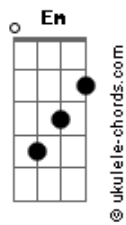

Sandoval Barbosa Rodrigues - Estrada da Pauta

tom:

Intro: **D7M** **Am7** **G7M** **Bb** **C7**

D7M **Am7**
Deixei o amor no banco de trás
G7M **Bb**
Fechei os vidros, liguei o ar
D7M **Am7**
No rádio o amor não vive em paz
G7M **Bb**
Pedi chorando, não quer que eu vá

Bm7
Tem medo que eu durma
Gbm7
Tem medo que eu suma
Em7
Tem medo que eu fume

Gm
Tem medo que eu tome
Gbm7 **F**
A rota sem volta na Estrada da Pauta
Em7 **Gm** **Bb** **D7M**
Ziguezagueando, procurando notas musicais

(**D7M** **Am7** **G7M** **Bb** **C7**)

D7M **Am7**
Deixei o amor no banco de trás
G7M **Bb**
Fechei os vidros, pra não fumar
D7M **Am7**
No rádio, o amor não corre atrás
G7M **Bb**
Pedi chorando, não quer que eu vá

Bm7
Tem medo que eu durma
Gbm7
Tem medo que eu acorde
Em7
Que não telefone
Gm

Acordes

Que eu ligue chorando

Gbm7 **F**
Ou ligue sorrindo ...Que não esteja perto
Em7 **Gm** **Bb** **D7M**
Ou que esteja certo...**Em** viver numa clave de sol

(**D7M** **Am7** **G7M** **Bb** **C7**)

Bm7 **Am7** **D7** **G7M** **Gm** **Gbm7**
Foi sem querer amar você, que eu me peguei na contra-mão
B **Em7** **G** **D7M**
Faróis piscando, era o prazer, vinha alertando a colisão
Am7 **D7** **G7M** **Gm** **Gbm7**
Foi na 3ª intenção, que eu me esqueci de te esquecer
B **Em7** **Gm** **D7M**
Por um minuto de ilusão, quase me perco de você

(**D7M** **Am7** **G7M** **Bb** **C7**)

D7M **Am7**
Deixei o amor no banco de trás
G7M **Bb**
Chamei, você não ouviu, deixa estar
D7M **Am7**
Te amo quando a fome apertar
G7M **Bb**
Saudades disse pra eu não ficar

Bm7
Tem medo que eu esqueça
Gbm7

Da hora da volta

Em7
Não lembre da fome
Gm

Da chave da porta

Gbm7 **F**
Que acorde os vizinhos ou chame baixinho
Em7 **Gm** **Bb** **D7M**
Que eu troque o seu nome ou nosso ninho pelo quintal

[Final] **D7M** **Am7** **G7M** **Bb** **C7**