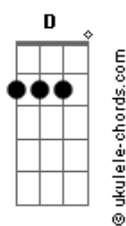

Sandoval Barbosa Rodrigues - Estrada da Pauta

tom:

Intro: **D7M** **Am7** **G7M** **Bb** **C7**

D7M **Am7**
Deixei o amor no banco de trás
G7M **Bb**
Fechei os vidros, liguei o ar
D7M **Am7**
No rádio o amor não vive em paz
G7M **Bb**
Pedi chorando, não quer que eu vá

Bm7
Tem medo que eu durma
Gbm7
Tem medo que eu suma
Em7
Tem medo que eu fume

Gm
Tem medo que eu tome
Gbm7 **F**
A rota sem volta na Estrada da Pauta
Em7 **Gm** **Bb** **D7M**
Ziguezagueando, procurando notas musicais

(**D7M** **Am7** **G7M** **Bb** **C7**)

D7M **Am7**
Deixei o amor no banco de trás
G7M **Bb**
Fechei os vidros, pra não fumar
D7M **Am7**
No rádio, o amor não corre atrás
G7M **Bb**
Pedi chorando, não quer que eu vá

Bm7
Tem medo que eu durma
Gbm7
Tem medo que eu acorde
Em7
Que não telefone
Gm

Acordes

Que eu ligue chorando

Gbm7 **F**
Ou ligue sorrindo ...Que não esteja perto
Em7 **Gm** **Bb** **D7M**
Ou que esteja certo...**Em** viver numa clave de sol

(**D7M** **Am7** **G7M** **Bb** **C7**)

Bm7 **Am7** **D7** **G7M** **Gm** **Gbm7**
Foi sem querer amar você, que eu me peguei na contra-mão
B **Em7** **G** **D7M**
Faróis piscando, era o prazer, vinha alertando a colisão
Am7 **D7** **G7M** **Gm** **Gbm7**
Foi na 3ª intenção, que eu me esqueci de te esquecer
B **Em7** **Gm** **D7M**
Por um minuto de ilusão, quase me perco de você

(**D7M** **Am7** **G7M** **Bb** **C7**)

D7M **Am7**
Deixei o amor no banco de trás
G7M **Bb**
Chamei, você não ouviu, deixa estar
D7M **Am7**
Te amo quando a fome apertar
G7M **Bb**
Saudades disse pra eu não ficar

Bm7
Tem medo que eu esqueça
Gbm7

Da hora da volta

Em7
Não lembre da fome
Gm

Da chave da porta

Gbm7 **F**
Que acorde os vizinhos ou chame baixinho
Em7 **Gm** **Bb** **D7M**
Que eu troque o seu nome ou nosso ninho pelo quintal

[Final] **D7M** **Am7** **G7M** **Bb** **C7**