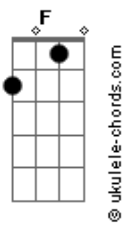

Sandoval Barbosa Rodrigues - Estrada da Pauta

tom:

Intro: **D7M** **Am7** **G7M** **Bb** **C7**

D7M **Am7**
Deixei o amor no banco de trás
G7M **Bb**
Fechei os vidros, liguei o ar
D7M **Am7**
No rádio o amor não vive em paz
G7M **Bb**
Pedi chorando, não quer que eu vá

Bm7
Tem medo que eu durma
Gbm7
Tem medo que eu suma
Em7
Tem medo que eu fume

Gm
Tem medo que eu tome
Gbm7 **F**
A rota sem volta na Estrada da Pauta
Em7 **Gm** **Bb** **D7M**
Ziguezagueando, procurando notas musicais

(**D7M** **Am7** **G7M** **Bb** **C7**)

D7M **Am7**
Deixei o amor no banco de trás
G7M **Bb**
Fechei os vidros, pra não fumar
D7M **Am7**
No rádio, o amor não corre atrás
G7M **Bb**
Pedi chorando, não quer que eu vá

Bm7
Tem medo que eu durma
Gbm7
Tem medo que eu acorde
Em7
Que não telefone
Gm

Acordes

Que eu ligue chorando

Gbm7 **F**
Ou ligue sorrindo ...Que não esteja perto
Em7 **Gm** **Bb** **D7M**
Ou que esteja certo...**Em** viver numa clave de sol

(**D7M** **Am7** **G7M** **Bb** **C7**)

Bm7 **Am7** **D7** **G7M** **Gm** **Gbm7**
Foi sem querer amar você, que eu me peguei na contra-mão
B **Em7** **G** **D7M**
Faróis piscando, era o prazer, vinha alertando a colisão
Am7 **D7** **G7M** **Gm** **Gbm7**
Foi na 3ª intenção, que eu me esqueci de te esquecer
B **Em7** **Gm** **D7M**
Por um minuto de ilusão, quase me perco de você

(**D7M** **Am7** **G7M** **Bb** **C7**)

D7M **Am7**
Deixei o amor no banco de trás
G7M **Bb**
Chamei, você não ouviu, deixa estar
D7M **Am7**
Te amo quando a fome apertar
G7M **Bb**
Saudades disse pra eu não ficar

Bm7
Tem medo que eu esqueça
Gbm7

Da hora da volta

Em7
Não lembre da fome
Gm

Da chave da porta

Gbm7 **F**
Que acorde os vizinhos ou chame baixinho
Em7 **Gm** **Bb** **D7M**
Que eu troque o seu nome ou nosso ninho pelo quintal

[Final] **D7M** **Am7** **G7M** **Bb** **C7**