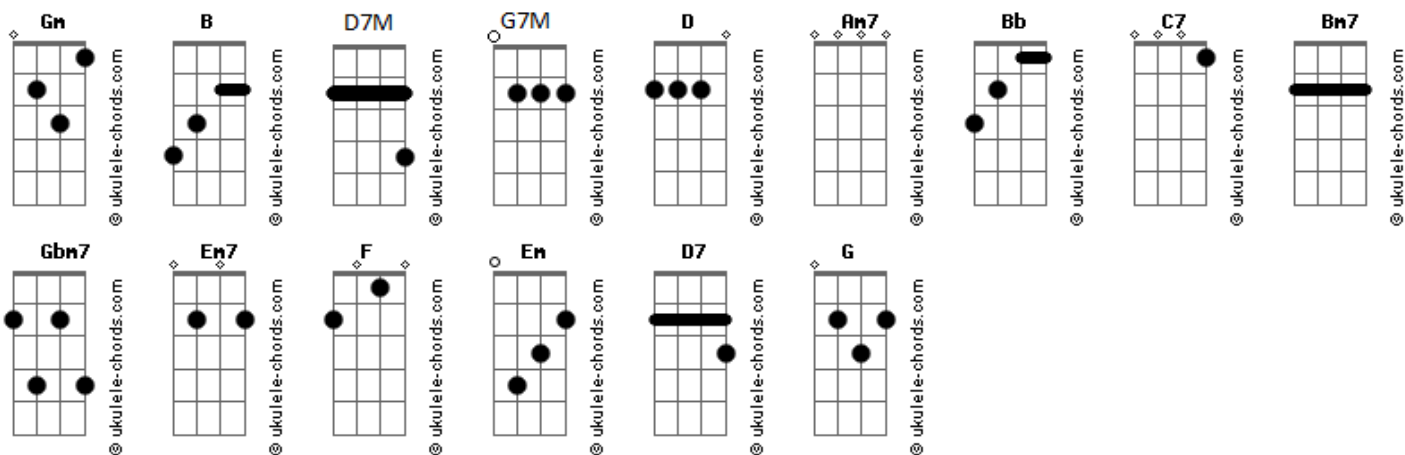

Sandoval Barbosa Rodrigues - Estrada da Pauta

tom:

Intro: **D7M** **Am7** **G7M** **Bb** **C7**

D7M **Am7**
Deixei o amor no banco de trás
G7M **Bb**
Fechei os vidros, liguei o ar
D7M **Am7**
No rádio o amor não vive em paz
G7M **Bb**
Pedi chorando, não quer que eu vá

Bm7
Tem medo que eu durma
Gbm7
Tem medo que eu suma
Em7
Tem medo que eu fume

Gm
Tem medo que eu tome
Gbm7 **F**
A rota sem volta na Estrada da Pauta
Em7 **Gm** **Bb** **D7M**
Ziguezagueando, procurando notas musicais

(**D7M** **Am7** **G7M** **Bb** **C7**)

D7M **Am7**
Deixei o amor no banco de trás
G7M **Bb**
Fechei os vidros, pra não fumar
D7M **Am7**
No rádio, o amor não corre atrás
G7M **Bb**
Pedi chorando, não quer que eu vá

Bm7
Tem medo que eu durma
Gbm7
Tem medo que eu acorde
Em7
Que não telefone
Gm

Acordes

Que eu ligue chorando

Gbm7 **F**
Ou ligue sorrindo ...Que não esteja perto
Em7 **Gm** **Bb** **D7M**
Ou que esteja certo...**Em** viver numa clave de sol

(**D7M** **Am7** **G7M** **Bb** **C7**)

Bm7 **Am7** **D7** **G7M** **Gm** **Gbm7**
Foi sem querer amar você, que eu me peguei na contra-mão
B **Em7** **G** **D7M**
Faróis piscando, era o prazer, vinha alertando a colisão
Am7 **D7** **G7M** **Gm** **Gbm7**
Foi na 3ª intenção, que eu me esqueci de te esquecer
B **Em7** **Gm** **D7M**
Por um minuto de ilusão, quase me perco de você

(**D7M** **Am7** **G7M** **Bb** **C7**)

D7M **Am7**
Deixei o amor no banco de trás
G7M **Bb**
Chamei, você não ouviu, deixa estar
D7M **Am7**
Te amo quando a fome apertar
G7M **Bb**
Saudades disse pra eu não ficar

Bm7
Tem medo que eu esqueça
Gbm7

Da hora da volta

Em7
Não lembre da fome
Gm

Da chave da porta

Gbm7 **F**
Que acorde os vizinhos ou chame baixinho
Em7 **Gm** **Bb** **D7M**
Que eu troque o seu nome ou nosso ninho pelo quintal

[Final] **D7M** **Am7** **G7M** **Bb** **C7**