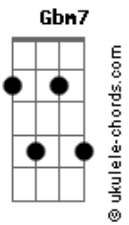

Sandoval Barbosa Rodrigues - Estrada da Pauta

tom:

Intro: **D7M** **Am7** **G7M** **Bb** **C7**

D7M **Am7**
Deixei o amor no banco de trás
G7M **Bb**
Fechei os vidros, liguei o ar
D7M **Am7**
No rádio o amor não vive em paz
G7M **Bb**
Pedi chorando, não quer que eu vá

Bm7
Tem medo que eu durma
Gbm7
Tem medo que eu suma
Em7
Tem medo que eu fume

Gm
Tem medo que eu tome
Gbm7 **F**
A rota sem volta na Estrada da Pauta
Em7 **Gm** **Bb** **D7M**
Ziguezagueando, procurando notas musicais

(**D7M** **Am7** **G7M** **Bb** **C7**)

D7M **Am7**
Deixei o amor no banco de trás
G7M **Bb**
Fechei os vidros, pra não fumar
D7M **Am7**
No rádio, o amor não corre atrás
G7M **Bb**
Pedi chorando, não quer que eu vá

Bm7
Tem medo que eu durma
Gbm7
Tem medo que eu acorde
Em7
Que não telefone
Gm

Acordes

Que eu ligue chorando

Gbm7 **F**
Ou ligue sorrindo ...Que não esteja perto
Em7 **Gm** **Bb** **D7M**
Ou que esteja certo...**Em** viver numa clave de sol